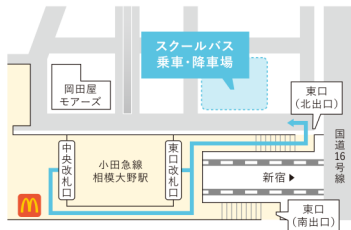

アクセス

北里大学 相模原キャンパス(神奈川県)

〒252-0373 神奈川県相模原市南区北里1-15-1
小田急線「相模大野」駅、JR横浜線「相模原」駅より
バスで約25分

小田急線「相模大野」駅 ▶ 北里大学病院・北里大学

- 路線バス(系統番号:相25・大53)

北口 神奈川中央交通バス1番乗り場「北里大学病院・北里大学」行または経由「相模原駅南口」行乗車(約25分) ▶ 「北里大学病院・北里大学」下車

- スクールバス

東口(北出口)徒歩1分「岡田屋モアーズ」裏から9:15~13:30の間でスクールバスを運行予定です。

JR横浜線「相模原」駅 ▶ 北里大学病院・北里大学

- 路線バス(系統番号:相21・相25・相27・相29)

南口 神奈川中央交通バス2番乗り場「相模大野駅」行等乗車(約25分) ▶ 「北里大学病院・北里大学」下車

北里大学への進学を考える受験生のためのLINE、Twitter、Facebookをぜひご覧ください。