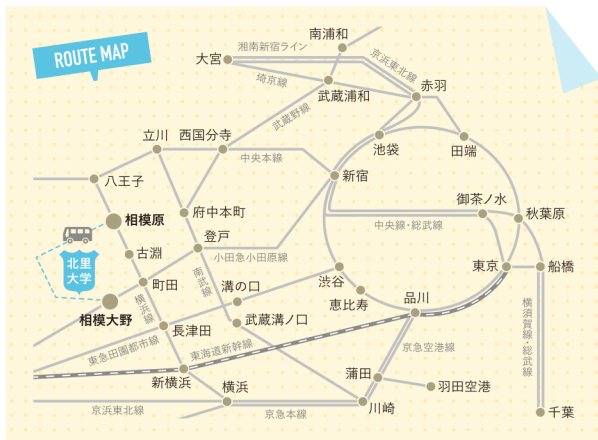

シリーズ入試対策講座 各回内容

英語・数学の出題傾向分析および対策について学部系統別に解説する入試対策講座を行います。

8/4(土)・5(日) 26(日)	英語	長文読解の秘訣①《主に論説文の構造》
	数学	入試問題傾向と対策、出題頻度が高い分野の分析、「図形と計量」の解説等
9/30(日)	英語	長文読解の秘訣②《主に論理展開を表すマーカー》
	数学	入試問題傾向と対策、「場合の数・組合せ・順列、確率」(理学部は「数列、Σ計算、二項定理」)の解説等
11/3(土)・4(日)	英語	入試問題傾向と対策のまとめ、攻略のまとめ
	数学	入試問題傾向と対策のまとめ、「関数とグラフ」の解説等

アクセス

北里大学 相模原キャンパス(神奈川県)

〒252-0373 神奈川県相模原市南区北里1-15-1
小田急線「相模大野」駅、JR横浜線「相模原」駅より
バスで約25分

小田急線「相模大野」駅 ▶ 北里大学病院・北里大学

- 路線バス(系統番号:相25・大53)

北口 神奈川中央交通バス1番乗り場「北里大学病院・北里大学」行または経由「相模原駅南口」行乗車(約25分) ▶ 「北里大学病院・北里大学」下車

- スクールバス

東口(北出口)徒歩1分「岡田屋モアーズ」裏から9:15~13:30の間でスクールバスを運行予定です。

JR横浜線「相模原」駅 ▶ 北里大学病院・北里大学

- 路線バス(系統番号:相21・相25・相27・相29)

南口 神奈川中央交通バス2番乗り場「相模大野駅」行等乗車(約25分) ▶ 「北里大学病院・北里大学」下車

北里大学への進学を考える受験生のためのLINE、Twitter、Facebookをぜひご覧ください。

北里キャンパスナビゲーター
@KitasatoNavi

北里大学(学校法人北里研究所北里大学)
@KitasatoUniv

みんなで作る・集う・学ぶ・楽しむ動画を配信中国

北里大学
KITASATO UNIVERSITY

理学部・獣医学部・海洋生命科学部・薬学部・医学部・看護学部・医療衛生学部
[併設校] 北里大学保健衛生専門学校/北里大学看護専門学校

北里大学 受験生サイト www.kitasato-u.ac.jp/jp/goukaku