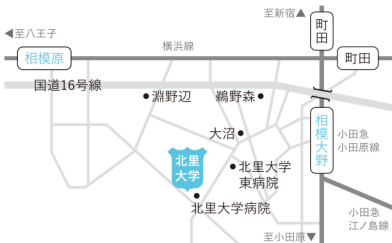

シリーズ入試対策講座 各回内容

英語・数学の出題傾向分析および対策について学部系統別に解説する入試対策講座を行います。

8/4(土)・5(日) 26(日)	英語	長文読解の秘訣①《主に論説文の構造》
	数学	入試問題傾向と対策、出題頻度が高い分野の分析、「図形と計量」の解説等
9/30(日)	英語	長文読解の秘訣②《主に論理展開を表すマーカー》
	数学	入試問題傾向と対策、「場合の数・組合せ・順列、確率」(理学部は「数列、Σ計算、二項定理」)の解説等
11/3(土)・4(日)	英語	入試問題傾向と対策のまとめ、攻略のまとめ
	数学	入試問題傾向と対策のまとめ、「関数とグラフ」の解説等

アクセス

北里大学 相模原キャンパス(神奈川県)

〒252-0373 神奈川県相模原市南区北里1-15-1
小田急線「相模大野」駅、JR横浜線「相模原」駅より
バスで約25分

小田急線「相模大野」駅 ▶ 北里大学病院・北里大学

- 路線バス(系統番号:相25・大53)

北口 神奈川中央交通バス1番乗り場「北里大学病院・北里大学」行または経由「相模原駅南口」行乗車(約25分) ▶ 「北里大学病院・北里大学」下車

- スクールバス

東口(北出口)徒歩1分「岡田屋モアーズ」裏から9:15~13:30の間でスクールバスを運行予定です。

JR横浜線「相模原」駅 ▶ 北里大学病院・北里大学

- 路線バス(系統番号:相21・相25・相27・相29)

南口 神奈川中央交通バス2番乗り場「相模大野駅」行等乗車(約25分) ▶ 「北里大学病院・北里大学」下車

北里大学への進学を考える受験生のためのLINE、Twitter、Facebookをぜひご覧ください。

北里キャンパスナビゲーター
@KitasatoNavi

北里大学(学校法人北里研究所北里大学)
@KitasatoUniv

みんなで作る・集う・学ぶ・楽しむ動画を配信中国

北里大学
KITASATO UNIVERSITY

理学部・獣医学部・海洋生命科学部・薬学部・医学部・看護学部・医療衛生学部
[併設校] 北里大学保健衛生専門学校/北里大学看護専門学校

北里大学 受験生サイト www.kitasato-u.ac.jp/jp/goukaku