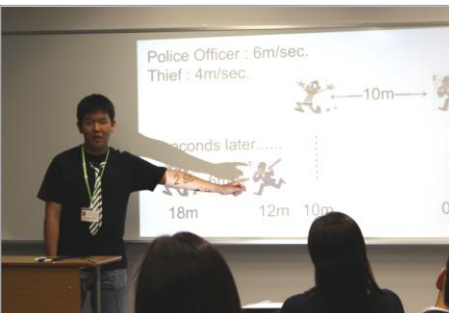

海外の大学を志望する中学高校生対象

英語で科学を学ぶ“Musashi Temple RED Programs”

2017年度 説明会 開催

学校法人根津育英会武蔵学園（東京都練馬区／学園長 有馬朗人）では、将来海外の大学に進学・留学を志望する中学高校生のための英語による課外プログラム“Musashi Temple RED Programs”を2014年8月より開講しています。このプログラムは、「英語で」科学を学ぶ楽しみを体験でき、「英語で」Research, Essay-writing, Debate を実践するための力を涵養します。（“Musashi Temple RED Programs”は、学校法人根津育英会武蔵学園がテンプレ大学ジャパンキャンパスとともに開発したものです。）

これまでの参加者からは「短い時間で英作文が書けるようになった」「英語で話すことに自信がついた」などの反響があり、毎年人気のプログラムです。2017年度は、英語の習熟度別にグレード1・グレード2・グレード3からなる3つのコースを開講します。

下記の日程で、保護者及び生徒を対象とした新年度プログラム説明会を開催し、①参加費が約半額となる特待生制度について、②自然観察、酪農見学等を通じた英語による総合学習とキャンプなどREDオリジナルサマープログラムの概要も発表いたします。武蔵高等学校中学校の生徒だけではなく、広く首都圏の男女中高生を対象に参加者を募ります。

ぜひ、新年度の“Musashi Temple RED Programs”をご取材いただきたく、ご案内申し上げます次第です。

<<2017年度 プログラム説明会実施概要>>

◆日時：①2017年4月26日（水） 18:30～19:30 ※要事前予約

②2017年4月29日（土・祝）11:00～12:00

入退場
自由

◆場所：①RED九段教室（東京都千代田区九段北1-13-5 ヒューリック九段ビル4F）

②武蔵大学 1号館1101教室（東京都練馬区豊玉上1-26-1）

◆内容：2017年度募集のREDプログラム（3コース）の内容について

2017年度 特待生制度について

サマープログラムの概要について 他

※プログラムに関する取材は、説明会前後のお時間に、武蔵学園理事の植村が対応いたします。

※取材につきましては、前日までにREDプログラム事務局までお知らせくださいますようお願いいたします。

—本件に関するお問い合わせ先—

学校法人根津育英会武蔵学園 REDプログラム事務局

（株）武蔵エンタープライズ内（平日9:00～17:00）

〒176-8533 東京都練馬区豊玉上1-26-1

TEL：03-5984-3785 FAX：03-5984-3787

E-mail：info@red.musashigakuen.jp 公式Webサイト <http://www.red.musashigakuen.jp/>