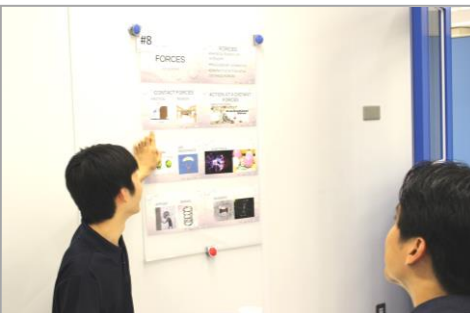

海外の大学を志望する中学高校生対象

英語で科学を学ぶ“Musashi Temple RED Programs”

2017年度 説明会 開催

学校法人根津育英会武蔵学園（東京都練馬区／学園長 有馬朗人）では、将来海外の大学に進学・留学を志望する中学高校生のための英語による課外プログラム“Musashi Temple RED Programs”を2014年8月より開講しています。このプログラムは、「英語で」科学を学ぶ楽しみを体験でき、「英語で」Research, Essay-writing, Debate を実践するための力を涵養します。（“Musashi Temple RED Programs”は、学校法人根津育英会武蔵学園がテンプレ大学ジャパンキャンパスとともに開発したものです。）

これまでの参加者からは「短い時間で英作文が書けるようになった」「英語で話すことに自信がついた」などの反響があり、毎年人気のプログラムです。2017年度は、英語の習熟度別にグレード1・グレード2・グレード3からなる3つのコースを開講します。

下記の日程で、保護者及び生徒を対象とした新年度プログラム説明会を開催し、①参加費が約半額となる特待生制度について、②自然観察、酪農見学等を通じた英語による総合学習とキャンプなどREDオリジナルサマープログラムの概要も発表いたします。武蔵高等学校中学校の生徒だけではなく、広く首都圏の男女中高生を対象に参加者を募ります。

ぜひ、新年度の“Musashi Temple RED Programs”をご取材いただきたく、ご案内申し上げます次第です。

<<2017年度 プログラム説明会実施概要>>

◆日時：①2017年4月26日（水） 18:30～19:30 ※要事前予約

②2017年4月29日（土・祝）11:00～12:00

入退場
自由

◆場所：①RED九段教室（東京都千代田区九段北1-13-5 ヒューリック九段ビル4F）

②武蔵大学 1号館1101教室（東京都練馬区豊玉上1-26-1）

◆内容：2017年度募集のREDプログラム（3コース）の内容について

2017年度 特待生制度について

サマープログラムの概要について 他

※プログラムに関する取材は、説明会前後のお時間に、武蔵学園理事の植村が対応いたします。

※取材につきましては、前日までにREDプログラム事務局までお知らせくださいますようお願いいたします。

—本件に関するお問い合わせ先—

学校法人根津育英会武蔵学園 REDプログラム事務局

（株）武蔵エンタープライズ内（平日9:00～17:00）

〒176-8533 東京都練馬区豊玉上1-26-1

TEL：03-5984-3785 FAX：03-5984-3787

E-mail：info@red.musashigakuen.jp 公式Webサイト <http://www.red.musashigakuen.jp/>