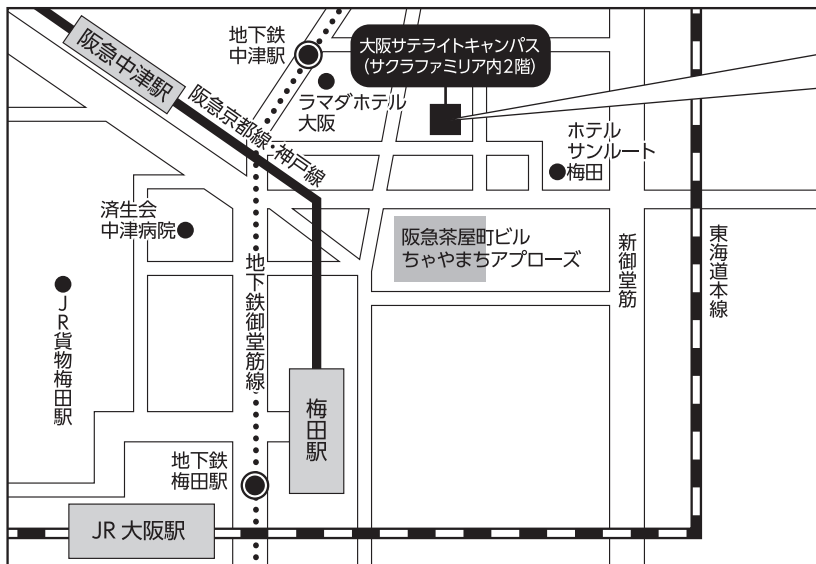

※太枠内の必要事項をご記入のうえ、FAXにてご送付ください。

※定員になり次第締め切らせていただきます。

※当日は、本用紙を受付にご提出ください。

<ご参考:周辺地図>

<上智大学大阪サテライトキャンパスイメージ図:手前の建物>
※奥の建物:ハートンホテル北梅田