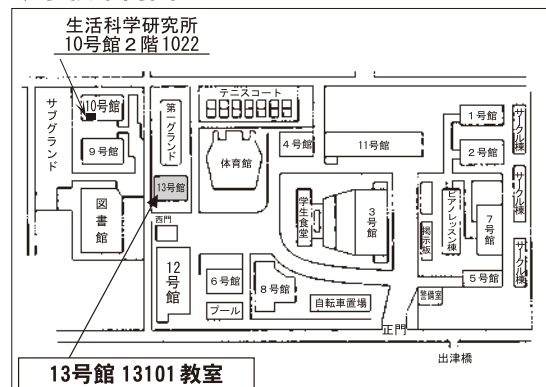

16:00 終演

■会場案内 文教大学越谷校舎13101教室

◆駅から大学までの案内図

東武スカイツリーライン・東京メトロ日比谷線
「北越谷駅」下車 徒歩 10分(準急は越谷駅で乗り換え)

◆学校案内図

※駐車場がありませんので、自動車での来校は固くお断りします。

文教大学生生活科学研究所

INSTITUTE OF LIVING SCIENCES BUNKYO UNIVERSITY