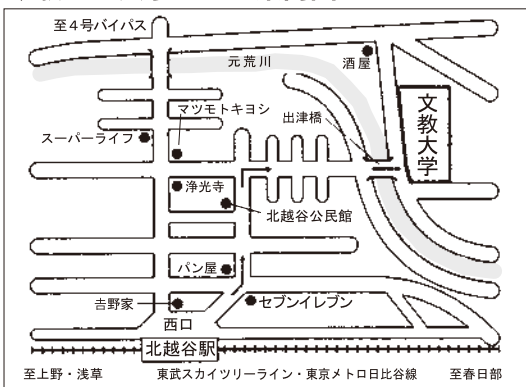

16:00 終演

■会場案内 文教大学越谷校舎13101教室

◆駅から大学までの案内図

東武スカイツリーライン・東京メトロ日比谷線
「北越谷駅」下車 徒歩 10分(準急は越谷駅で乗り換え)

◆学校案内図

※駐車場がありませんので、自動車での来校は固くお断りします。

文教大学生生活科学研究所

INSTITUTE OF LIVING SCIENCES BUNKYO UNIVERSITY