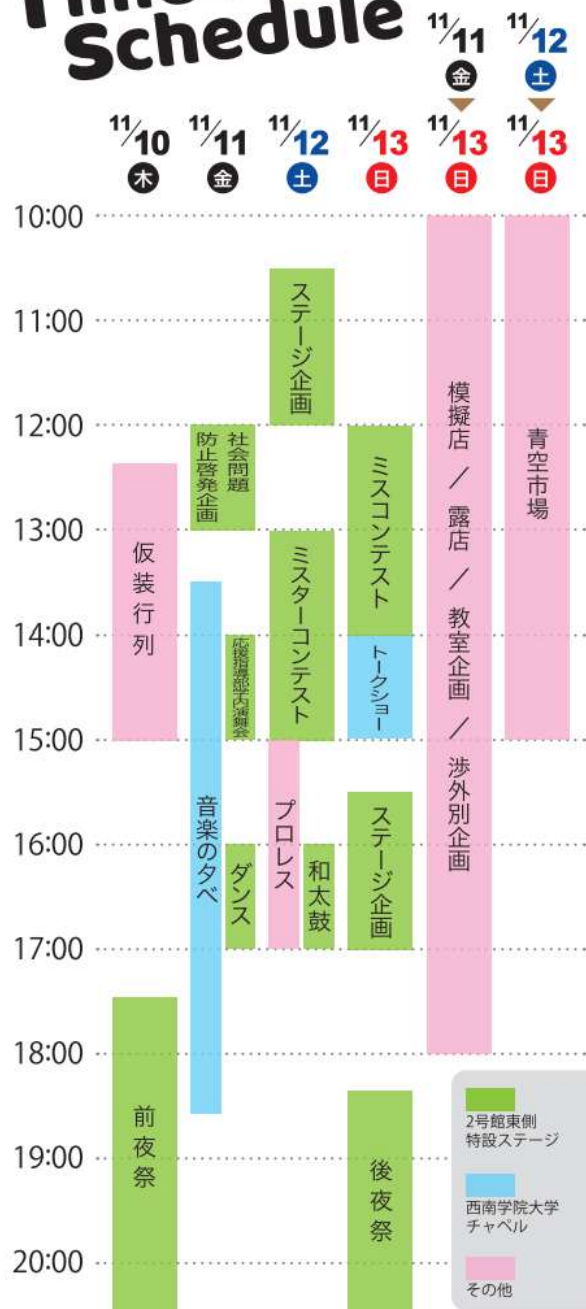

# Time Schedule

タイムスケジュール

**10日** 仮装行列  
～大学祭の魅力を  
煌めかそう～  
12:20～15:00  
2号館東側特設ステージ

**前夜祭**  
オールスター前夜祭  
～ただの前夜祭じゃあらへんで～  
17:30～20:30  
2号館東側特設ステージ

社会問題防止啓発企画  
明日、薬物のない世界へ  
12:00～13:00  
2号館東側特設ステージ

応援指導部学内演奏会  
～華楽富瑠～  
14:00～15:00  
2号館東側特設ステージ

第44回西南学院大学合同演奏会  
「音楽の夕べ」(Only one, Only you)  
13:30～16:30  
本学チャペル

ダンス企画  
～緊急踊りたい宣言～  
16:00～17:00  
2号館東側特設ステージ

**11日**

**12日** ステージ企画新番組  
～ひらめけ!!  
解答少女～  
10:30～12:00  
2号館東側特設ステージ

ミスター西南コンテスト  
2022 マスカレード  
13:00～15:00  
2号館東側特設ステージ

プロレス企画 MACHO×FAMILY  
～筋肉を知れば世界が平和に～  
15:00～17:00  
図書館跡駐輪場特設リング

和太鼓パフォーマンス  
～轟～  
16:00～17:00  
2号館東側特設ステージ

鈴鹿央士 TALK SHOW  
14:00～15:00  
本学チャペル

The 44th Miss Campus  
Girl Contest orange  
12:00～14:00  
2号館東側特設ステージ

## 模擬店・露店

本学全域にて

11金 10:00～18:00  
12土 10:00～18:00  
13日 10:00～16:00