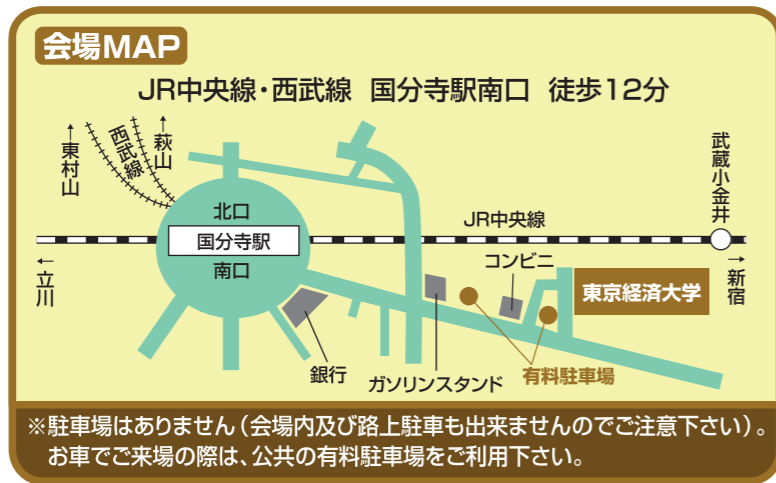

2011 東京西地区 私立中学校・高等学校

進学相談会

7/10日

10:30~15:30

参加77校による個別ブース相談形式

※参加校は裏面でご確認下さい。

主催：東京西地区私立中学校・高等学校進学相談会実行委員会

後援：一般財団法人 東京私立中学高等学校協会

問い合わせ先：藤村女子中学・高等学校 TEL.0422-22-1266

会場：東京経済大学(国分寺駅より徒歩12分)

予約不要

参加無料

東京西地区 私立中学校・高等学校

進学相談会

2011

7月10日(日)

10:30~15:30

会場：東京経済大学

参加校一覧(77校)

- 立川女子 高等学校
- 玉川学園 中学部・高等部
- 多摩大学附属聖ヶ丘 中学校・高等学校
- 中央大学杉並 高等学校
- 中央大学附属 中学校・高等学校
- 帝京大学 中学校・高等学校
- 帝京八王子 中学校・高等学校
- 東亜学園 高等学校
- 東海大学菅生 高等学校中等部・高等学校
- 東京純心女子 中学校・高等学校
- 東京電機大学 中学校・高等学校
- 東京立正 中学校・高等学校
- 東星学園 中学校・高等学校
- 桐朋 中学校・高等学校
- 桐朋女子 中学校・高等学校
- 日体桜華 高等学校
- 日本工業大学駒場 中学校・高等学校
- 日本学園 中学校・高等学校
- 日本女子体育大学附属二階堂 高等学校
- 日本大学第二 中学校・高等学校
- 日本大学櫻丘 高等学校
- 日本大学鶴ヶ丘 高等学校
- 八王子学園八王子 中学校(設置許可申請中)・八王子 高等学校
- 八王子実践 中学校・高等学校
- 富士見丘 中学校・高等学校
- 藤村女子 中学校・高等学校
- 文化学園大学杉並 中学校・高等学校
- 文華女子 中学校・高等学校
- 法政大学 中学校・高等学校
- 宝仙学園 中学校・高等学校
- 保善 高等学校
- 堀越 高等学校
- 本郷 中学校・高等学校
- 明星学園 中学校・高等学校
- 三輪田学園 中学校・高等学校
- 武蔵野女子学院 中学校・高等学校
- 武蔵野東 中学校
- 明治学院 中学校・東村山 高等学校
- 明治大学附属中野八王子 中学校・高等学校
- 明治大学附属明治 中学校・高等学校
- 明星 中学校・高等学校
- 明法 中学校・高等学校
- 八雲学園 中学校・高等学校
- 早稲田大学系属早稲田実業学校 中等部・高等部
- 穎明館 中学校・高等学校
- 桜美林 中学校・高等学校
- 鷗友学園女子 中学校・高等学校
- 大妻多摩 中学校・高等学校
- 関東国際 高等学校
- 吉祥女子 中学校・高等学校
- 共立女子第二 中学校・高等学校
- 錦城 高等学校
- 国立音楽大学附属 中学校・高等学校
- 啓明学園 中学校・高等学校
- 工学院大学附属 中学校・高等学校
- 佼成学園女子 中学校・高等学校
- 国学院大学久我山 中学校・高等学校
- 国際基督教大学 高等学校
- 駒込 中学校・高等学校
- 駒沢学園女子 中学校・高等学校
- 駒澤大学 高等学校
- サレジオ 中学校
- 実践学園 中学校・高等学校
- 聖徳学園 中学校・高等学校
- 昭和第一学園 高等学校
- 女子美術大学附属 中学校・高等学校
- 白梅学園 清修中学校・高等学校
- 杉並学院 中学校・高等学校
- 聖学院 中学校・高等学校
- 成蹊 中学校・高等学校
- 成城 中学校・高等学校
- 聖パウロ学園 高等学校
- 専修大学附属 高等学校
- 創価 中学校・高等学校
- 大成 高等学校
- 大東学園 高等学校
- 拓殖大学第一 高等学校