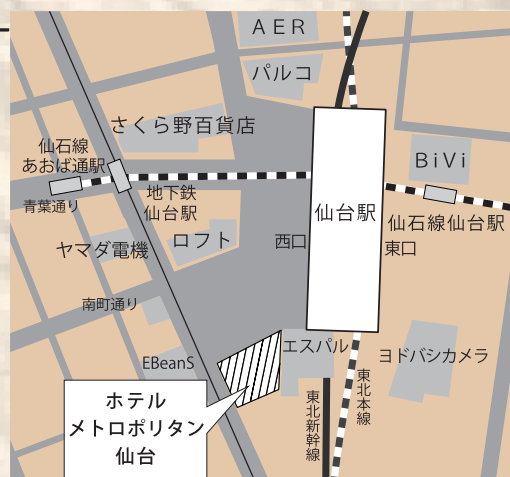

『震災復興から地域再生へ』

～地域視点によるまちづくり～

日時 平成23年11月2日(水)

14:00～17:00

会場 ホテルメトロポリタン仙台

(〒980-8477 仙台市青葉区中央1丁目1-1)

参加
無料

◆開催趣旨

各地において震災復興計画が提案される中で、復興には地域視点によるまちづくりが重要と考えてます。

東北工業大学では「地域復興のための共同プロジェクト」を実施して、具体的な提案と取組みを行っています。そこで本シンポジウムでは、都市マネジメント学科教授 稲村 肇 氏から石巻復興計画の提案を行います。

さらには地域産業振興を担う人材育成の第一人者である一橋大学名誉教授 関 満博 氏から産業復興に向けた講演をいただきます。

パネルディスカッションでは被災地域復興へ向けた課題と提言などのテーマで開催いたします。

PROGRAM

14:00	開会 挨拶
14:05	産学官連携コーディネート機能強化事業及び地域復興のための共同プロジェクト紹介
14:15	講演Ⅰ 「従前の土地への居住を前提とした石巻市街地及び石巻漁港の復興計画」 講師：東北工業大学 工学部 都市マネジメント学科 教授 稲村 肇 氏
15:00	講演Ⅱ 「東日本大震災からの産業復興」 講師：明星大学 経済学部常勤教授 一橋大学名誉教授 関 満博 氏
15:55	休憩
16:05	パネルディスカッション テーマ：「復興にむけた生活や生業(なりわい)における課題と提言」 パネラー 佐藤 利雄 氏 (岩手大学 地域連携推進センター 産学官連携コーディネーター) 会田 和子 氏 (NPO法人 地域産業おこしに燃える人の会 代表理事) 新井 信幸 氏 (東北工業大学 工学部 建築学科 講師)
16:55	閉会 挨拶
17:00	閉会

◆主催：東北工業大学
NPO 法人 地域産業おこしに燃える人の会
(NPO 法人「地域産業おこしの会」に名称変更申請中)

◆後援：宮城県

参加のお申し込み・お問合せ

東北工業大学 新技術創造研究センター
電話 022-305-3810 FAX 022-305-3808
e-mail:proj-suishin@tohtech.ac.jp