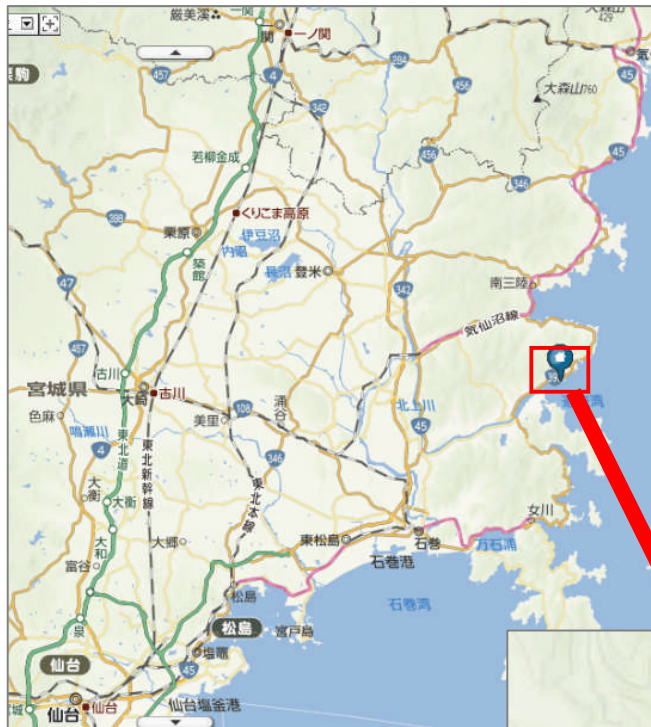

<ご参考>

■会場案内図

場 所：宮城県石巻市北上町大字^{トミハマ}十三浜字下山15-2

※宮城県石巻市北上町大字十三浜字下山45付近（カーナビ活用の場合）

（広域図）

<仙台方面からのアクセス>

■電車を使用する場合

「仙台駅」よりJR東北本線にて、
「松島駅」へ約30分

「松島駅」より車で、三陸自動車道
「松島北IC」から「河北IC」を経由して、
現地まで約60分

合計：約1時間30分

■お車を使用する場合

東北自動車道「仙台南IC」から
仙台南部有料道路（仙台若林JCT）、
仙台東部有料道路（利府JCT）、
三陸自動車道「河北IC」を経由して、
現地まで約90分

（現地近隣図）