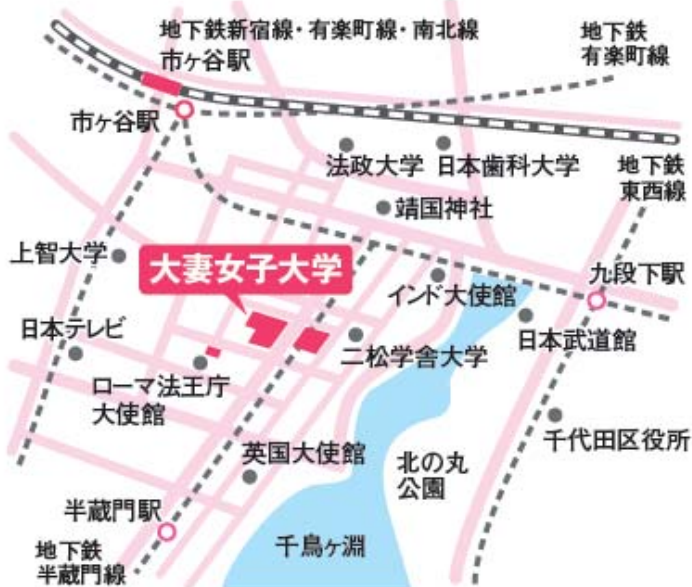

千代田のさくらまつり

# 大妻さくらフェスティバル2012

各所で咲き競うさくらの中、千代田区と区内11大学の協力・連携による地域の活性化、地域文化の内外への発信を目的に、「千代田学事業報告」発表と「関係諸団体による魅力的なパフォーマンス」による「大妻さくらフェスティバル2012」を開催いたします。奮ってご来場ください。

日時

2012年 3月 31日(土) 10:30~16:00

会場

大妻女子大学 千代田キャンパス 大学校舎 B1Fアトリウム

※入場無料 雨天決行

### 所在地

〒102-8357 東京都千代田区三番町12番地