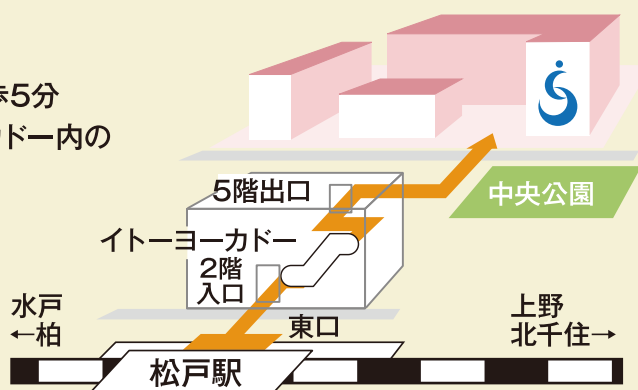

教育、福祉に関心がある方、一般の方、
教職員、学生…どなたでもご参加いただけます。

【プロフィール】

1956年神奈川県横浜市に生まれる。上智大学文学部哲学科を卒業。1983年に横浜市立高校教諭となるが、2004年9月に辞職。在職中から継続して現在も、子どもたちの非行防止や薬物汚染の拡大防止のために「夜回り」と呼ばれる深夜パトロールを行い、メールや電話による相談や講演活動で全国を駆け回っている。主な著書には「夜回り先生」、「夜回り先生と夜眠れない子どもたち」(以上、小学館文庫)、「夜回り先生 ころこの授業」、「あおぞらの星」、「夜回り先生50のアドバイス 子育てのツボ」(以上、日本評論社)などがある。現在、花園大学及び関西大学、大阪経済大学客員教授。

撮影・疋田千里

アクセス

JR常磐線・新京成線「松戸駅」下車 東口徒歩5分
松戸駅東口を出てまっすぐ進み、イトーヨーカドー内の
エスカレーターを利用して5階へ。
5階出口からキャンパスは目の前です。

※公共交通機関をご利用いただき、
お車でのご来校はご遠慮ください。

お問い合わせ

聖徳大学 人文学部 社会福祉学科 〒271-8555 千葉県松戸市岩瀬550
TEL.047-365-1111 内線 (5921)小泉