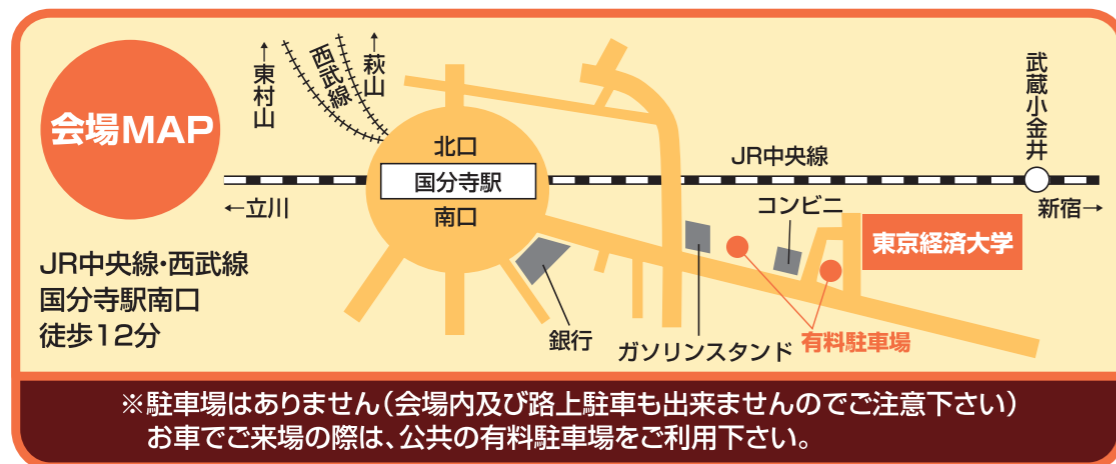

# 7/8日 10:30~15:30

参加79校による個別ブース相談形式

※参加校は裏面でご確認下さい。

会場：東京経済大学(国分寺駅より徒歩12分)

東京西地区 私立中学校・高等学校