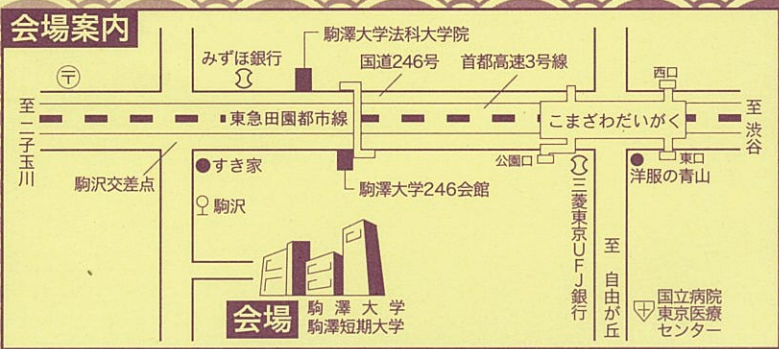

お問合せ先：
世田谷総合支所・上馬まちづくり出張所 Tel. 03-3422-7415
玉川総合支所・深沢まちづくり出張所 Tel. 03-3422-8391
駒澤大学総務部 Tel. 03-3418-9828