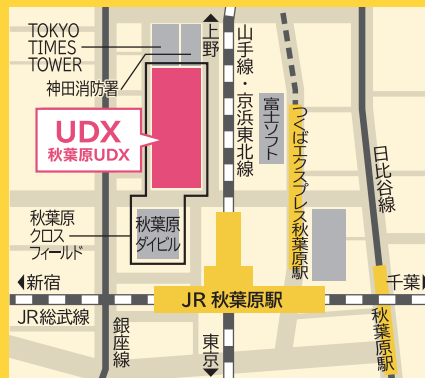

## SEITOKUの学びのヒミツ 大公開!!

日時 10月21日(日) 11:00~15:00 場所 秋葉原UDX 4階NEXT1

1

Q 聖徳の卒業生はなぜ幼児教育の現場から評価が高いのか？

➡ OGから現場のナマの話が聞ける!!

2

Q なぜ、聖徳出身者はピアノ技術が高いのか？

➡ ピアノのヒミツが秋葉原で聞ける!!