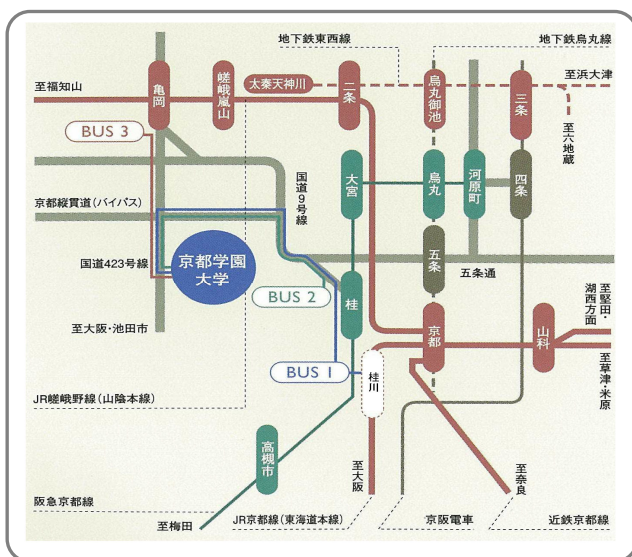

3月15日 サッカー交流試合

- 9:30~ 鹿児島実業高校 対 福知山成美高校
- 11:00~ 福知山成美高校 対 京都学園高校
- 14:10~ 鹿児島実業高校 対 伏見工業高校
- 15:40~ 伏見工業高校 対 京都学園高校

ご来場について

- ・試合観戦、グラウンド見学は自由です。
- ・予約は不要です。直接会場にお越しください。
- ・お越しの際は、下記アクセスマップをご参照ください。
大駐車場を完備しておりますので、お車でのご来場も可能です。
- ・大学内の食堂をご利用いただけます。

JR 亀岡駅よりスクールバスで約9分

◆JR 亀岡駅→京都学園大学

時間	土・日・祝日
08	13 26 44
09	05 22 38 57
10	14 35
11	04 18 34
12	04 18 34
13	04 18 34
14	04 18 34

◆京都学園大学→JR 亀岡駅

時間	土・日・祝日
10	12 42
11	02 20 42
12	02 20 42
13	02 20 42
14	02 20 42
15	02 20 42
16	02 20 42 58
17	27 40
18	00 24