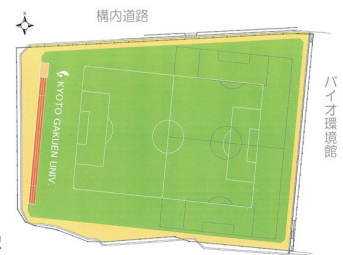

3月15日 サッカー交流試合

- 9:30~ 鹿児島実業高校 対 福知山成美高校
- 11:00~ 福知山成美高校 対 京都学園高校
- 14:10~ 鹿児島実業高校 対 伏見工業高校
- 15:40~ 伏見工業高校 対 京都学園高校

ご来場について

- ・試合観戦、グラウンド見学は自由です。
- ・予約は不要です。直接会場にお越しください。
- ・お越しの際は、下記アクセスマップをご参照ください。
  大駐車場を完備しておりますので、お車でのご来場も可能です。
- ・大学内の食堂をご利用いただけます。

JR 亀岡駅よりスクールバスで約9分

◆JR 亀岡駅→京都学園大学

時間	土・日・祝日
08	13 26 44
09	05 22 38 57
10	14 35
11	04 18 34
12	04 18 34
13	04 18 34
14	04 18 34