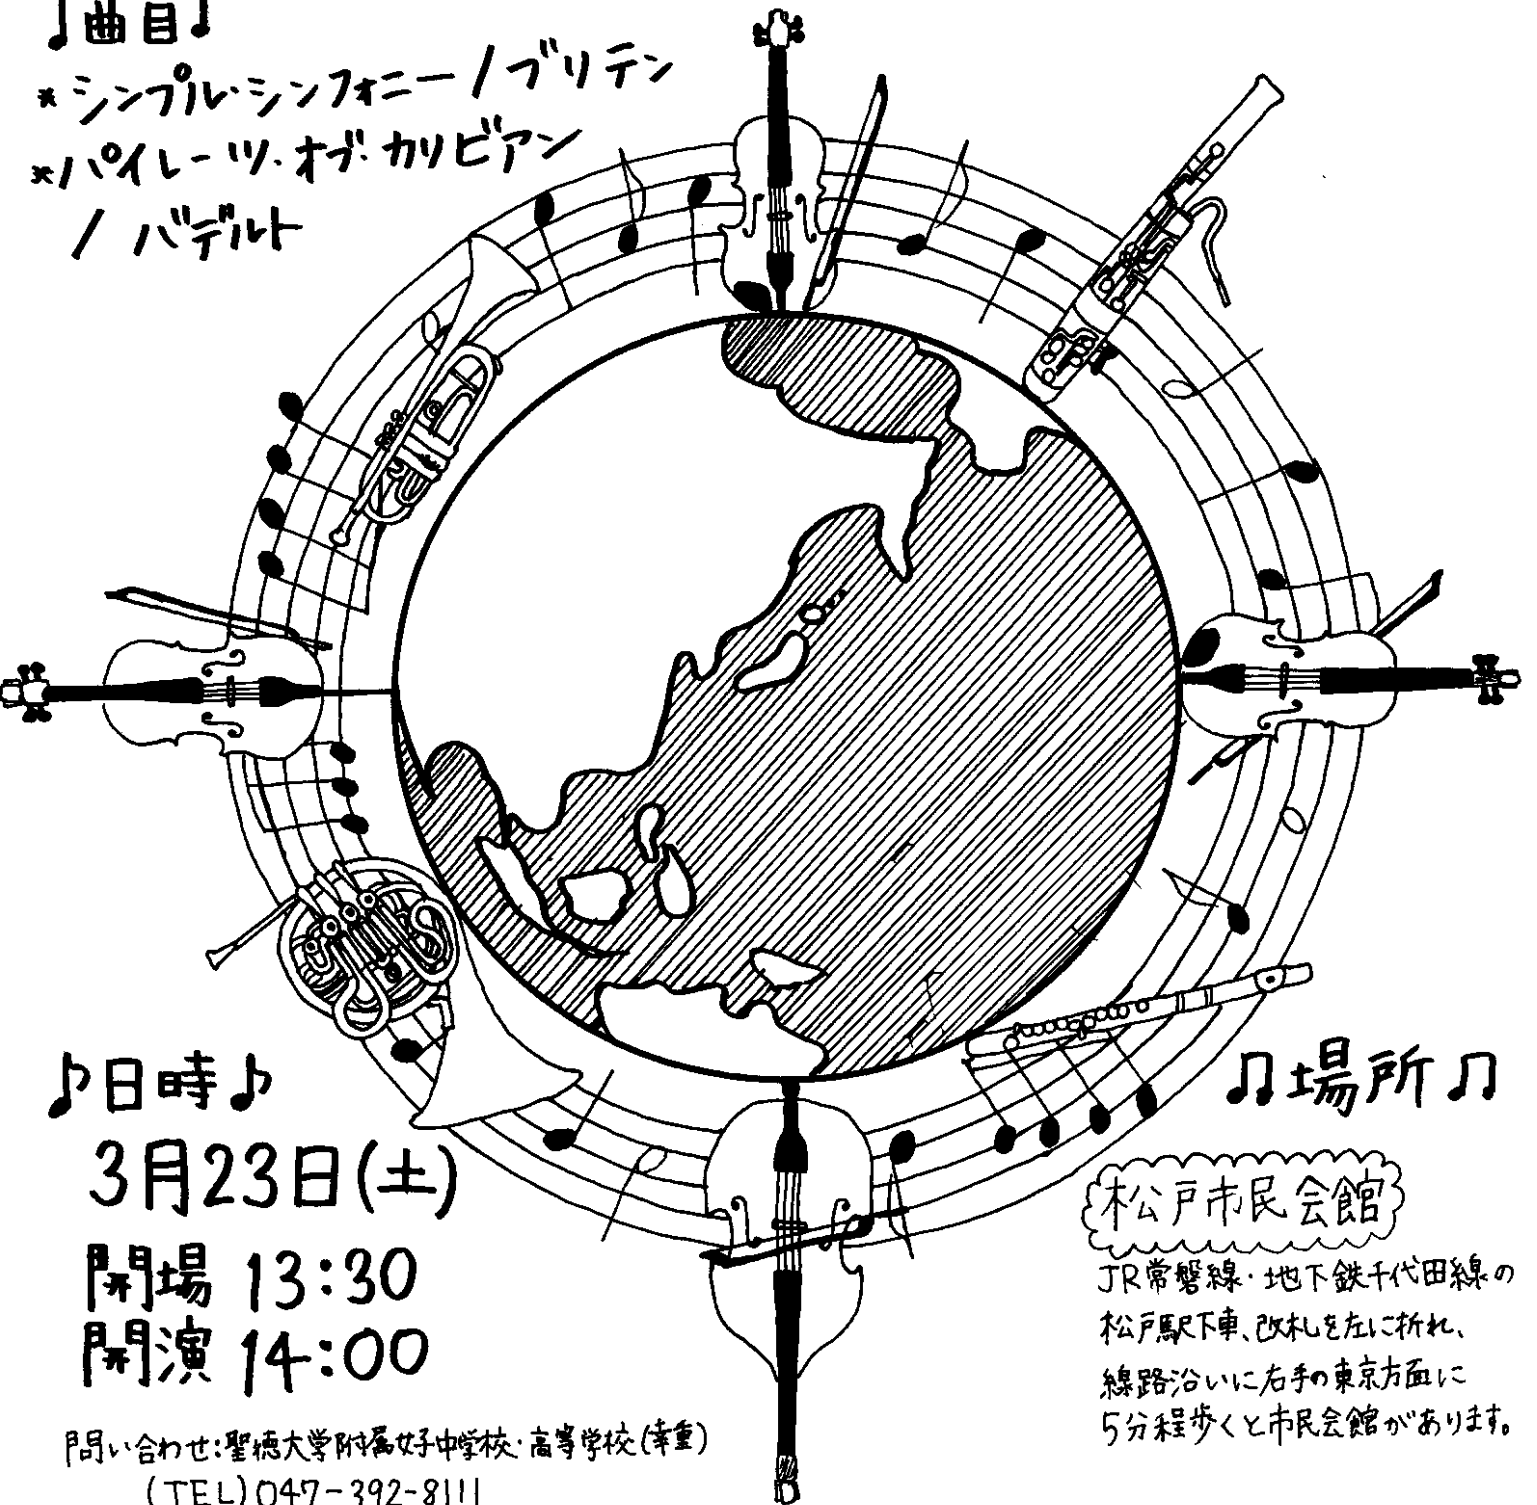

第21回
聖徳大学附属女子中学校・
高等学校 管弦楽部
定期演奏会

♪曲目♪

* シンプル・シンフォニー / ブリテン
* ハイレーツ・オヴ・カリビアン
/ バティスト

♪日時♪

3月23日(土)

開場 13:30

開演 14:00

♪場所♪

松戸市民会館

JR常磐線・地下鉄千代田線の
松戸駅下車、改札を左に折れ、
線路沿いに右手の東京方面に
5分程歩くと市民会館があります。

問い合わせ: 聖徳大学附属女子中学校・高等学校(幸重)
(TEL) 047-392-8111