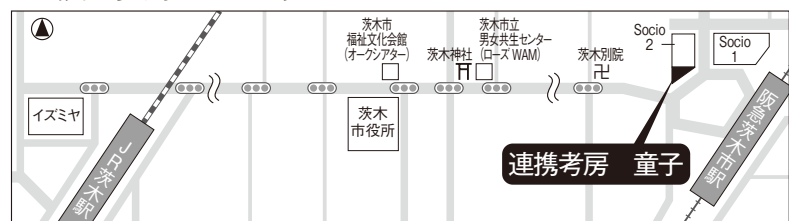

連携考房

童子

OPEN!!

地域で生まれ、継承された文化を再発見する
 新たな地域文化・都市文化を創造する
 魅力ある文化が地域をつくり、都市を豊かにする

追手門学院大学の茨木市中心市街地における
 教育・研究・社会貢献の活動拠点、OPEN!
 茨木市を元気にするために、
 「連携考房 童子」を産官民学のもつ「知」が集まる「場」にします。

主な機能

- 1. ワーキング・スペース**
産官民学が連携して行う「まちづくり」活動のための
ワーキング・スペース
- 2. インフォメーション機能**
茨木市、商工会議所、各種団体・機関が実施するイベントや、
大学が実施するイベント等のパンフレットを配架
- 3. ライブラリー機能**
茨木を含む北摂の地域文化等に関する図書・資料などを
開架
- 4. ミニ・ギャラリー機能**
- 5. 地域文化創造機構の活動拠点**
地域文化創造機構の会議、地域文化創造機構が実施する
さまざまな事業やプロジェクトの打ち合せ、各種催し物の受付

ご利用案内

開館日：月曜日～金曜日
 休館日：土曜日・日曜日・祝日・大学の一斉休業期間
 開館時間：9：30～18：00

連携考房 童子

大阪方面から	阪急京都線	梅田駅	特急約17分	茨木市駅	駅直結	連携考房 童子
	JR 京都線	大阪駅	快速約12分	茨木駅	徒歩10分	
京都方面から	阪急京都線	河原町駅	特急約27分	茨木市駅	駅直結	連携考房 童子
	JR 京都線	京都駅	快速約27分	茨木駅	徒歩10分	