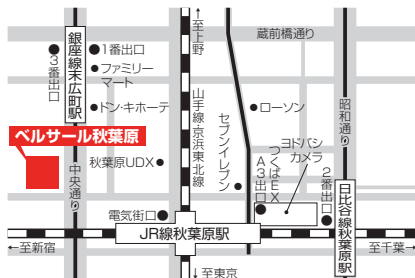

もうすぐ受験の人にも、学校選びがこれからの人にも

2023 私立中高 進学相談会

高校受験生・
中学受験生と
保護者対象

※中2・小5以下の皆さまも大歓迎

入場無料 / 予約不要

in 秋葉原

- 各学校の相談コーナー
- 進学総合相談コーナー
- (財)海外子女教育振興財団による帰国生相談
- 過去問題集販売

来場者特典

志望校決定に役立つ本を
プレゼント!

10/29 日
12:30~16:30

会場：住友不動産
ベルサール秋葉原 2F

最寄駅

- JR線「秋葉原駅」電気街口徒歩3分
- つくばエクスプレス「秋葉原駅」A3出口徒歩5分
- 日比谷線「秋葉原駅」2番出口徒歩6分
- 銀座線「末広町駅」又は3番出口徒歩4分

※車での来場はご遠慮ください。

参加校は裏面をご確認ください

主催 大学通信 協賛 声の教育社

志望校が見つかるラストチャンス!!

咳や発熱 (37.5度以上) の症状がある場合には、来場をご遠慮ください。

問い合わせ先 ※会場となるベルサール秋葉原へのお問い合わせはご遠慮ください。

大学通信 進学相談会係

TEL.03 (3515) 3541 〒101-0051 東京都千代田区神田神保町3-2-3

大学通信オンライン

2023

私立中高進学相談会