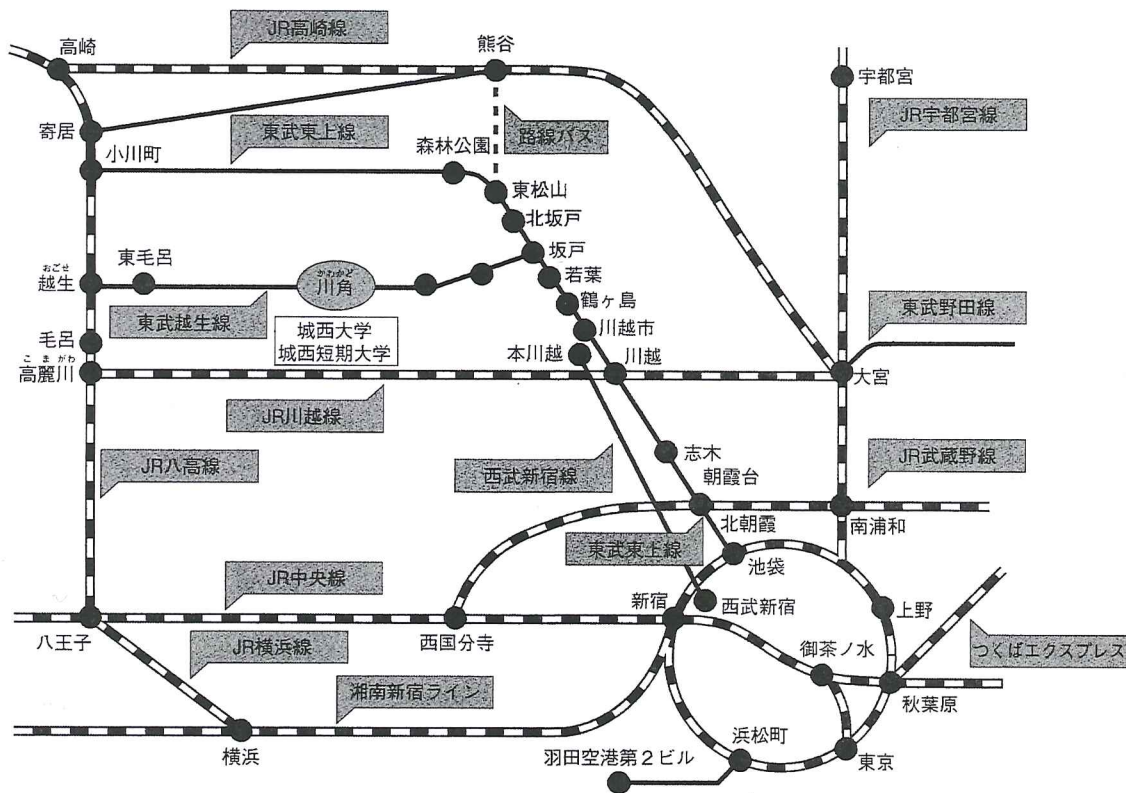

創立三〇周年記念

城西短期大学 女性学講座

ジェンダーで読む韓流時代劇

領土問題などの政治的軋轢とは関わりなく、文化交流としての韓流はますます盛んになり、日本社会に着実に定着しています。特にTVドラマの紹介は非常に活発で、BSの番組表を見ると、その勢いに圧倒されるほどです。今年的女性学講座では、韓流時代劇に焦点をあて、登場する女性像を読み解きながら女性学・ジェンダー研究の視座を紹介します。みなさまのご来場を心よりお待ちしております。

時間 13:30~15:30

場所 13-204教室

定員 50名 (先着順)

受講料 無料

詳細

	月日	テーマ (時代と作品)	講師
第1回	6月15日	イントロダクション 韓国のフェミニズム・女性学	城西国際大学 石島 亜由美さん
第2回	6月22日	三国時代 (高句麗建国) 『朱蒙』	城西大学 大橋 稔さん
第3回	6月29日	新羅時代 (7世紀) 『善徳女王』	フリーライター・編集者 栗原 順子さん
第4回	7月6日	朝鮮王朝時代 『成均館スキャンダル』 『王女の男』	法政大学 福田 紀子さん
第5回	7月20日	朝鮮王朝時代から植民地時代前夜 『キム・マンドク』～ 『土地 (名家ソヒ)』『済衆院』	城西短期大学 長谷川 啓さん

《お問い合わせ》

城西短期大学事務室

〒350-0295 埼玉県坂戸市けやき台1-1
TEL: 049-271-7730 FAX: 049-271-7982
URL: <http://www.josai.ac.jp/tandai/>

交通機関

本学〈坂戸キャンパス〉

坂戸キャンパスまでの所要時間

坂戸キャンパスへの道順

※急行等利用の最短時間です。乗換え時間は含みません。
 ※高麗川駅からのシャトルバスは、八高線の八王子方面からの利用者に合わせて運行予定です。