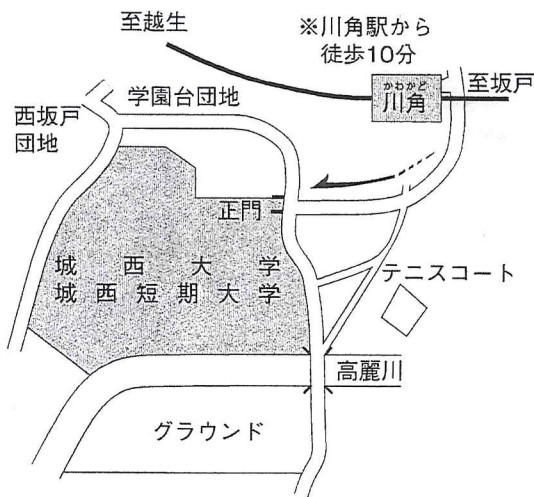

《お問い合わせ》

城西短期大学事務室

〒350-0295 埼玉県坂戸市けやき台1-1
TEL: 049-271-7730 FAX: 049-271-7982
URL: <http://www.josai.ac.jp/tandai/>

交通機関

本学〈坂戸キャンパス〉

坂戸キャンパスまでの所要時間

坂戸キャンパスへの道順

※急行等利用の最短時間です。乗換え時間は含みません。
 ※高麗川駅からのシャトルバスは、八高線の八王子方面からの利用者に合わせて運行予定です。