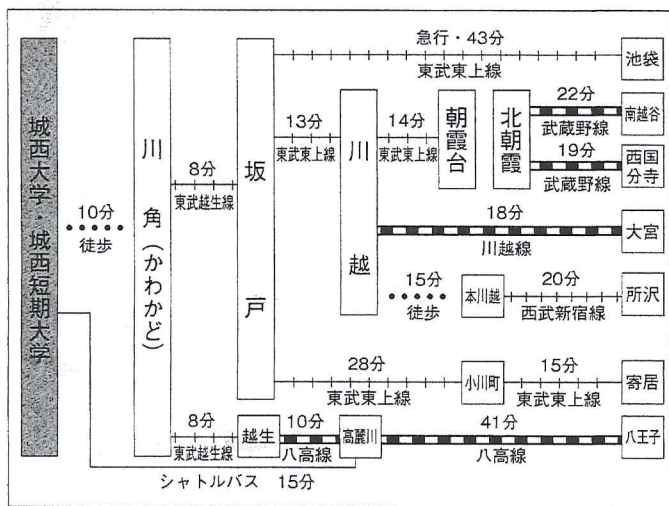

《お問い合わせ》

城西短期大学事務室

〒350-0295 埼玉県坂戸市けやき台1-1
TEL: 049-271-7730 FAX: 049-271-7982
URL: <http://www.josai.ac.jp/tandai/>

交通機関

本学〈坂戸キャンパス〉

坂戸キャンパスまでの所要時間

坂戸キャンパスへの道順

※急行等利用の最短時間です。乗換え時間は含みません。
 ※高麗川駅からのシャトルバスは、八高線の八王子方面からの利用者に合わせて運行予定です。