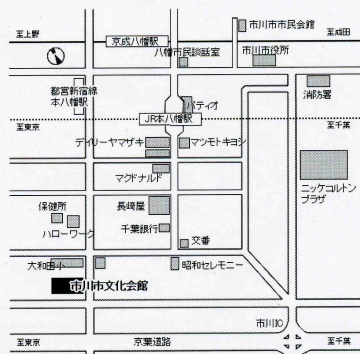

第2回 千葉県私立小学校造形展

平成21年2月26日(木)～3月3日(火)

市川市文化会館 展示室 10:00～17:00

27日・28日は19時まで

参加校 (7校)

- 日出学園小学校
- 昭和学院小学校
- 国府台女子学院小学部
- 成田高等学校附属小学校
- 聖徳大学附属小学校
- 千葉日本大学第一小学校
- 暁星国際小学校

JR 総武線 本八幡駅南口 徒歩 10分
京成線 八幡駅 徒歩 15分
都営新宿線 本八幡駅 A3 出口 徒歩 10分