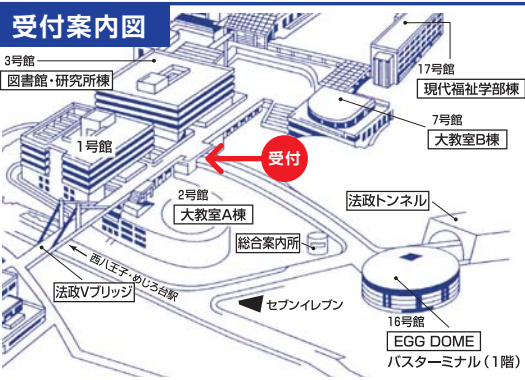

この機会に、是非、法政大学多摩キャンパスにお越し下さい。

日時

2013年8月24日(土)
10:00~15:30

会場

法政大学多摩キャンパス
東京都町田市相原町4342

受付場所

総合棟(1号館)バス停前

プログラム

10:00 受付開始

10:10~10:50 大人のキャンパスツアー

11:10~12:15 多摩地域交流センターの説明(現代福祉学部棟204教室)

特別講義「地域とつながる法政大学での学び・活動」

多摩キャンパスの研究活動や学生生活などの地域連携・交流の現状や可能性について4学部(経済、社会、現代福祉、スポーツ健康)から説明があります。

12:30~15:00 懇談会(連携・交流相談会)※入退場自由、軽食をご用意しています。

15:30 終了

- 当日は、オープンキャンパスを開催しています。「大人もオープンキャンパス」参加者の方も学部説明会、模擬授業、サークル活動紹介などのオープンキャンパスの企画に参加できます。

- 西八王子駅より京王バス「法政大学行」約22分
- めじろ台駅より京王バス「法政大学行」約16分
- 相原駅より神奈川中央交通バス「法政大学行」約13分