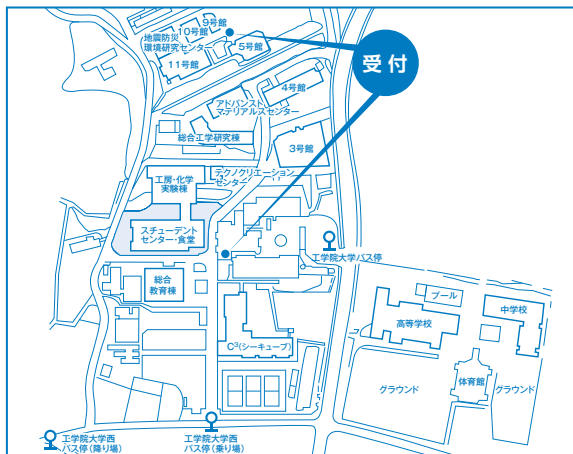

当日は、筆記用具とメモを持ってきてね!
ご家族、学校の先生方の参加も自由です。

工学院大学八王子キャンパス

バス乗り場

京王八王子駅③番
JR八王子駅北口⑮または⑥番

西東京バス約20分

- 工学院大学行 → 工学院大学下車
- ならはらちょう
● 橘原町行(工学院大学西経由)
→ 工学院大学西下車

※当日は臨時バスの運行もあります。

※お車でのご来場いただいても駐車出来ない場合があります。公共交通機関をご利用ください。