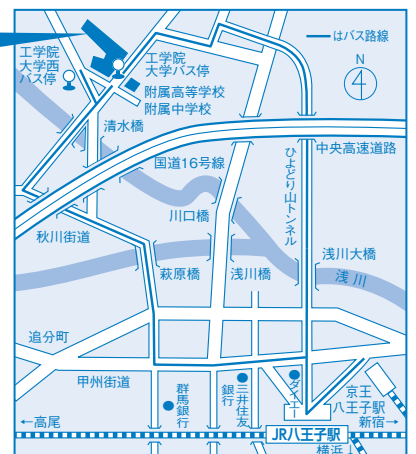

当日は、筆記用具とメモを持ってきてね!
ご家族、学校の先生方の参加も自由です。

工学院大学八王子キャンパス

バス乗り場

京王八王子駅③番
JR八王子駅北口⑮または⑥番

西東京バス約20分

- 工学院大学行 → 工学院大学下車
- ならはらちょう
● 橘原町行(工学院大学西経由)
→ 工学院大学西下車

※当日は臨時バスの運行もあります。

※お車でのご来場いただいても駐車出来ない場合があります。公共交通機関をご利用ください。