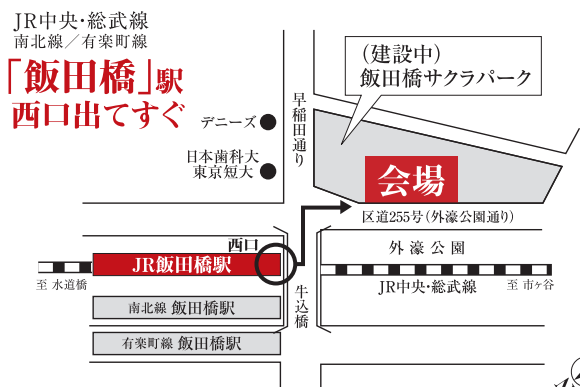

Iidabashi
Sakura Park

第2回
サクラパークフェア

レスキュー
ロボットも登場!

近未来の防災が
わかるよ!

夏休みの自由研究
に役立つよ!

はしご車に
乗れるよ!

もしもに備えて、あれもこれも体験してみよう!

飯 田 橋

防災体験

EXPO

ご当地グルメも
食べられる!

無料

2013 9.1 **SUN** 防災の日

【開催時間】 9:30~15:30

※一部メニューに定員による制限あり ※荒天時は中止する場合がございます

【会 場】
飯田橋サクラパーク 特設会場

(千代田区富士見二丁目10番地)

- 【主 催】 飯田橋駅西口地区市街地再開発組合
- 【協 力】 三井不動産株式会社 / 前田・鹿島建設共同企業体
- 【企画運営】 リクルート住まいカンパニー / NPO法人ネイバーズミーティング
- 【運営協力】 東京通信病院 / 法政大学学生センター / 法政大学ボランティアセンター
東の食の会 / 株式会社マイライフ・ハウジング
- 【後 援】 千代田区

会場までのアクセス

予約したら
プレゼントが
もらえる!

《お問合せ・予約窓口》受付時間:9:00~18:00(月~土曜日)

TEL.03-3456-7304

飯田橋・防災体験EXPO運営事務局
(株式会社マイライフ・ハウジング内 担当/田中)

防災体験EXPO

東北のご当地グルメが
食べられる!

みちのく炊き出し屋台

開催時間 / 11:00~15:30