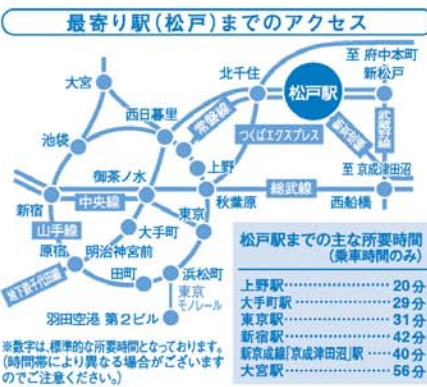

予約不要・服装自由・ご家族や先生も大歓迎

次回のオープンキャンパスは5/3(日・祝)です。

オープンキャンパスに参加できない方は

キャンパス見学 & 受験相談実施!

[予約受付中]

Seitoku
REPORT

vol.1

2009年3月、
約1,500人の学生が
聖徳大学・短大を卒業!

卒業生からのメッセージ

小学校の先生 友達♡最高!!
になれまいた!! 憧れの保育士になれました!!
絶対聖徳入ってよかた。って思えるよ!!
最高の友達をつくってね♡

聖徳で夢が叶うよ!

幼稚園教員 採用数	保育士 採用数	公立小学校教員 採用試験	公立保育士 採用試験	管理栄養士 国家試験
2年連続 全国1位		138名	129名	90.1%
2008・2009年版週刊朝日進学MOOK 「大学ランキング」より		平成21年度合格者 (平成21年3月現在)	平成21年度合格者(現役) (平成21年3月現在)	第22回 合格率平成20年3期生活文化学科 管理栄養士専攻(食人栄養学科)卒業生実習 受験者数91名・合格者82名

自立するチカラをはぐくむ女性大学。

聖徳大学(女子)

〒271-8555 千葉県松戸市岩瀬550
http://www.seitoku.jp/univ/

聖徳大学短期大学部(女子)

お問い合わせは聖徳大学入学センターへ ☎ 0120-66-5531

大学	児童学部 ・児童学科 [昼/夜]	人間栄養学部 [設置構想中] ・人間栄養学科 (仮称) これまでの実績をもとに、学科から学部へ!	人文学部 ・社会福祉学科 [昼/夜] ・心理学科 [昼/夜]	・生涯教育文化学科 ・女性キャリア学科 ・外国語学科	音楽学部 ・演奏学科 ・音楽総合学科	短大	2年で保育士・幼稚園教諭二種 / 同時取得可能!	総合文化学科
	・保育科 [昼2年制/夜3年制]	・総合文化学科						