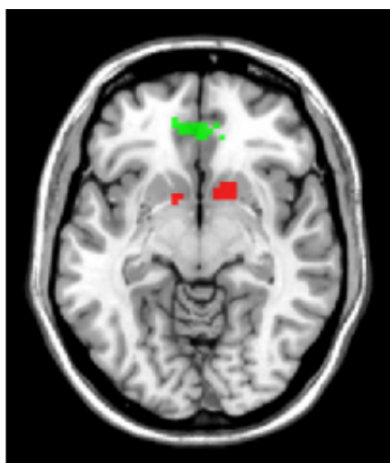

<図2> 前頭前野腹内側部と線条体

金銭的報酬が得られるときに活動する前頭前野腹内側部（緑色）および線条体（赤色）の場所。これらの領域は、画面上に図形が表示されたときに素早くボタンを押すことができればお金をもらえるという課題を用いて同定した。