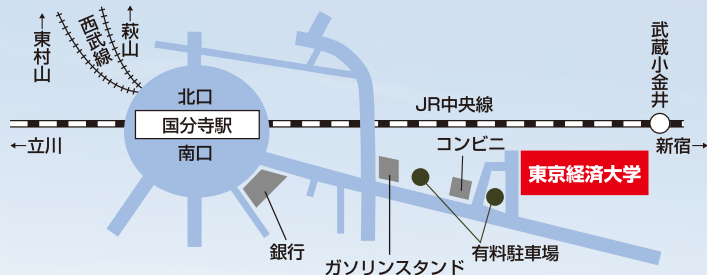

東京西地区 私立中学校・高等学校 2014

進学相談会

7/13

予約不要 / 参加無料

10:00~15:00

私立中高
81校参加による
個別ブース
相談形式

※参加校は裏面で
ご確認下さい。

会場：東京経済大学

会場MAP JR中央線・西武線 国分寺駅南口 徒歩12分

※駐車場はありません(会場内及び路上駐車も出来ませんのでご注意ください)
お車で来場の際は、公共の有料駐車場をご利用下さい。

主催：東京西地区私立中学校・高等学校進学相談会実行委員会

後援：一般財団法人 東京私立中学高等学校協会

問い合わせ先：藤村女子中学・高等学校 TEL.0422-22-1266

東京西地区 私立中学校・高等学校

進学相談会

7月13日 2014