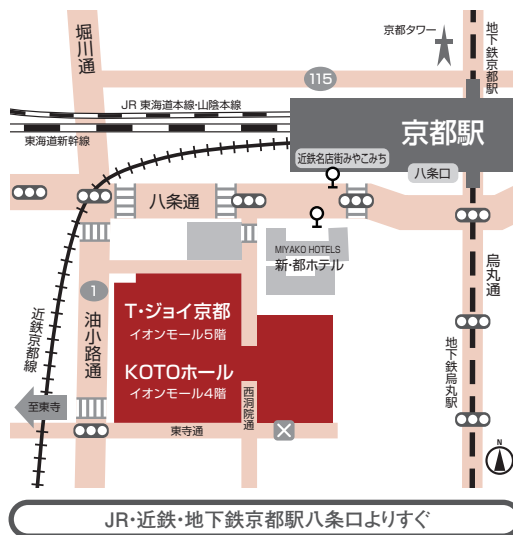

**上映**  
**T・ジョイ京都**  
京都駅南 イオンモールKYOTO  
Sakura館5階  
★実写作品上映(シアター7)、  
CG作品展示(ギャラリースペース)

**展示**  
**KOTOホール**  
京都駅南 イオンモールKYOTO  
Sakura館4階  
★ゲーム、メディア・アート、  
デジタル・アーカイブ、VRなどの  
作品展示