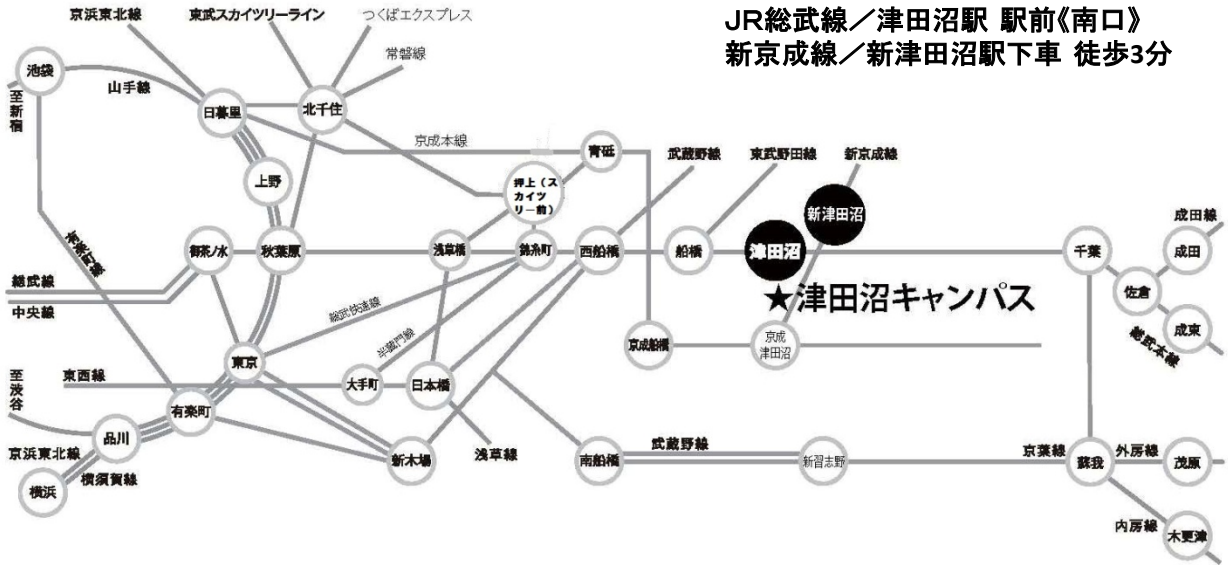

交通案内図

千葉工業大学 津田沼キャンパス

千葉県習志野市津田沼2-17-1

JR総武線／津田沼駅 駅前《南口》
 新京成線／新津田沼駅下車 徒歩3分

- ひまわり保育園 4号館2階
 (報道関係者 受付 1階)