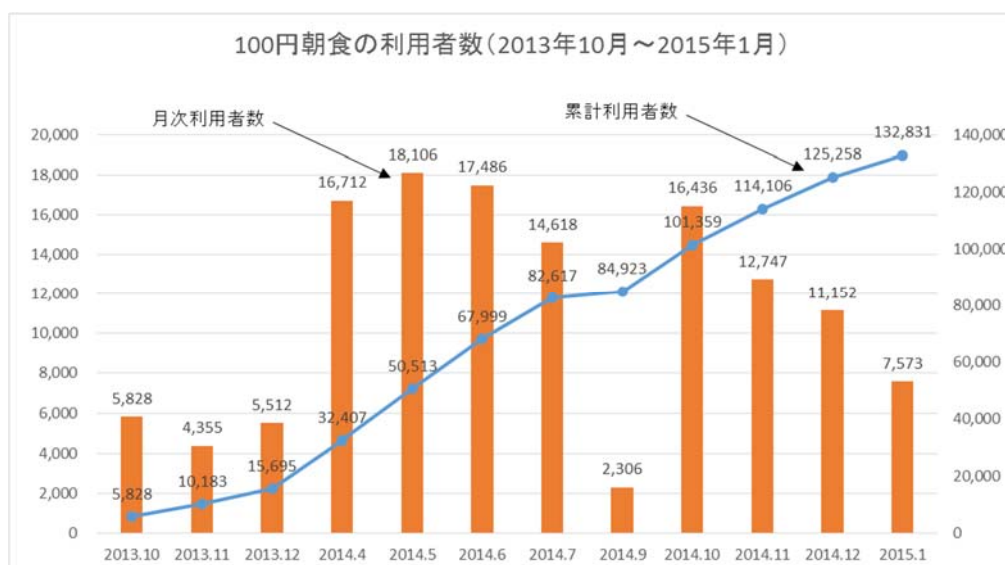

<2012 年度学生定期健康診断問診表 結果>

回答者数 28,340 名

グラフ① 「朝食を摂りますか」

グラフ② 「朝食を摂りますか(男子回答)」

<100円朝食の効果>

■利用者の増加

●約1年間で利用者が延べ10万人を突破

●2014年度利用者数 11万7,136人 (衣笠・BKC 合計)

●学生・大学院生の数 3万5,228人 (2014年5月時点)

●一人当たりの

平均利用回数 3.3回

■利用者の多様化、健康への意識の高まり

下宿生だけでなく、自宅生も多数利用

翠 彩香さん/下宿生
(法学部1回生)

価格が安く、自分でつくるよりも多くの種類のおかずを食べることができるので利用しています。8時には学校に来るので、1日のスタートが切りやすくなりました。

小松 蓮太郎さん/下宿生
(政策科学部2回生)