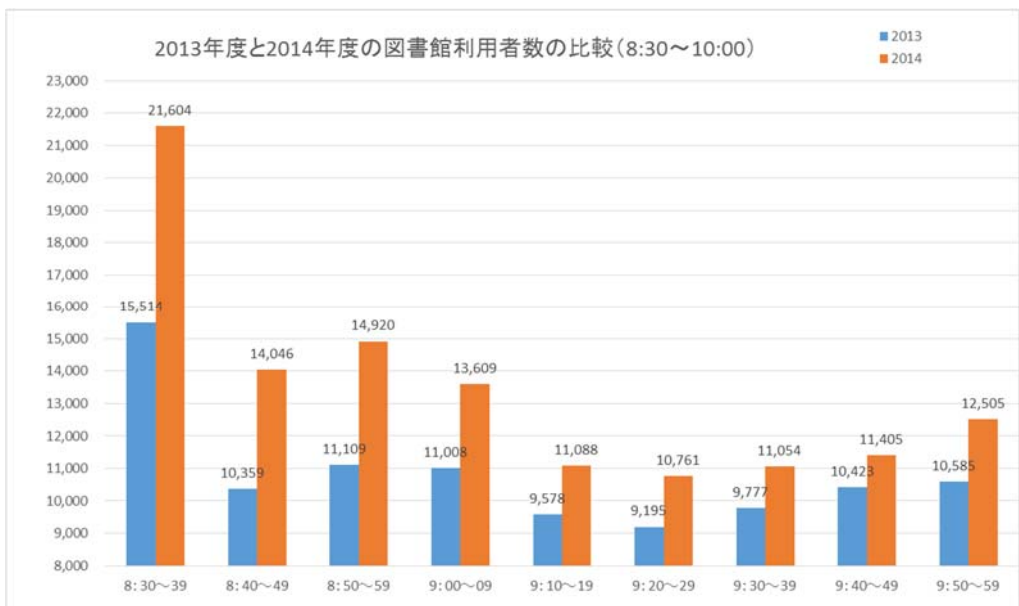

●学生・大学院生の数 3万5,228人 (2014年5月時点)

●一人当たりの

平均利用回数 3.3回

■利用者の多様化、健康への意識の高まり

下宿生だけでなく、自宅生も多数利用

翠 彩香さん/下宿生
(法学部1回生)

価格が安く、自分でつくるよりも多くの種類のおかずを食べることができるので利用しています。8時には学校に来るので、1日のスタートが切りやすくなりました。

小松 蓮太郎さん/下宿生
(政策科学部2回生)

朝起きるのが苦ではなくなりました。もっとメニューが増えると嬉しいです。

中森 美奈子さん/自宅生
(産業社会学部1回生)

セミナーハウスでのクラス合宿の翌朝にみんなで来ました。おかずの種類が豊富で嬉しいです。

野々村 圭介さん/下宿生
(法学部1回生) 写真左

生活リズムを整えるために、毎日通っています。規則正しい生活ができるようになりました！

■図書館利用者増加

導入前後で、8時～9時台の図書館の利用者が倍増。