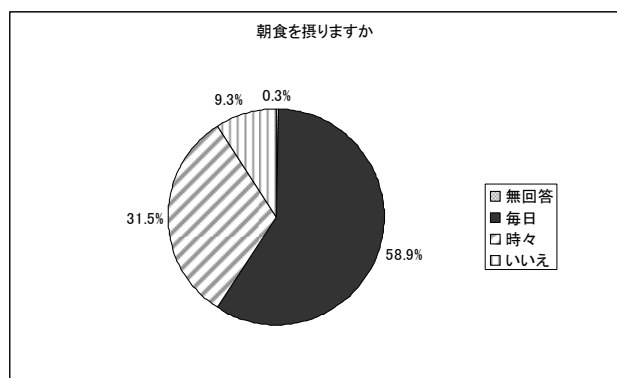

資料① 立命館大学 100 円朝食とは

本学では、約半数の学生が一人暮らしをしており、朝食を摂らないことで生活リズムが乱れたり、不規則な食生活が原因で体調を崩してしまうケースが心配されています。本学の調査(2012 年度 健康診断問診票)によると、「朝食を摂りますか」という設問に対し、全回答者(28,340 名)のうち「いいえ」が 9.3%、「時々」が 31.5%と約 4 割の学生が毎朝朝食を摂っていないと回答しました。男子学生の場合、1 回生では 77%の学生が朝食を摂っていますが、2 回生以上になると 50%以下に低下しています。父母から寄せられるアンケートでも、子どもの健康面への不安の声や要望が多く寄せられています。

このような状況を鑑み、学生にきちんと朝食をとる習慣を身につけさせ、健康管理や生活習慣の見直しにつなげていく契機とするため、父母の声から「100 円朝食」がスタートしました。それまで 260 円だった朝定食を学生負担額は 100 円(残りの差額を父母教育後援会費で補てん)で提供しています。

<立命館大学父母教育後援会とは>

立命館大学に在籍する学部生の保護者が加盟する組織(会員数 3 万 3,000 人)。大学の教育方針に則り、学生の教育・学生生活・学園づくりを支援している。

<2012 年度学生定期健康診断問診表 結果>

回答者数 28,340 名

グラフ① 「朝食を摂りますか」

グラフ② 「朝食を摂りますか(男子回答)」

<100円朝食の効果>

■利用者の増加

●約1年間で利用者が延べ10万人を突破

●2014年度利用者数 11万7,136人 (衣笠・BKC 合計)

●学生・大学院生の数 3万5,228人 (2014年5月時点)

●一人当たりの

平均利用回数 3.3回

■利用者の多様化、健康への意識の高まり

下宿生だけでなく、自宅生も多数利用

翠 彩香さん/下宿生
(法学部1回生)

価格が安く、自分でつくるよりも多くの種類のおかずを食べることができるので利用しています。8時には学校に来るので、1日のスタートが切りやすくなりました。

小松 蓮太郎さん/下宿生
(政策科学部2回生)