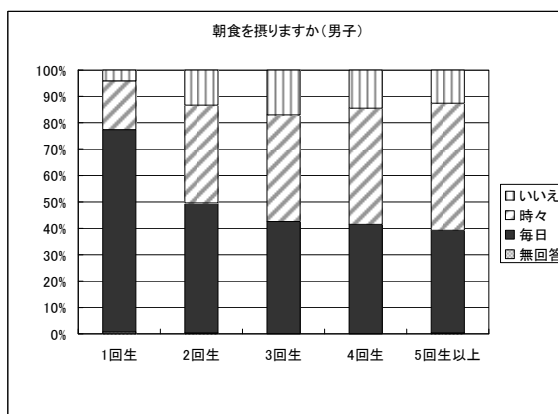

資料① 立命館大学 100 円朝食とは

本学では、約半数の学生が一人暮らしをしており、朝食を摂らないことで生活リズムが乱れたり、不規則な食生活が原因で体調を崩してしまうケースが心配されています。本学の調査(2012 年度 健康診断問診票)によると、「朝食を摂りますか」という設問に対し、全回答者(28,340 名)のうち「いいえ」が 9.3%、「時々」が 31.5%と約 4 割の学生が毎朝朝食を摂っていないと回答しました。男子学生の場合、1 回生では 77%の学生が朝食を摂っていますが、2 回生以上になると 50%以下に低下しています。父母から寄せられるアンケートでも、子どもの健康面への不安の声や要望が多く寄せられています。

このような状況を鑑み、学生にきちんと朝食をとる習慣を身につけさせ、健康管理や生活習慣の見直しにつなげていく契機とするため、父母の声から「100 円朝食」がスタートしました。それまで 260 円だった朝定食を学生負担額は 100 円(残りの差額を父母教育後援会費で補てん)で提供しています。

<立命館大学父母教育後援会とは>

立命館大学に在籍する学部生の保護者が加盟する組織(会員数 3 万 3,000 人)。大学の教育方針に則り、学生の教育・学生生活・学園づくりを支援している。

<2012 年度学生定期健康診断問診表 結果>

回答者数 28,340 名

グラフ① 「朝食を摂りますか」

グラフ② 「朝食を摂りますか(男子回答)」

<100円朝食の効果>

■利用者の増加

●約1年間で利用者が延べ10万人を突破

●2014年度利用者数 11万7,136人 (衣笠・BKC 合計)