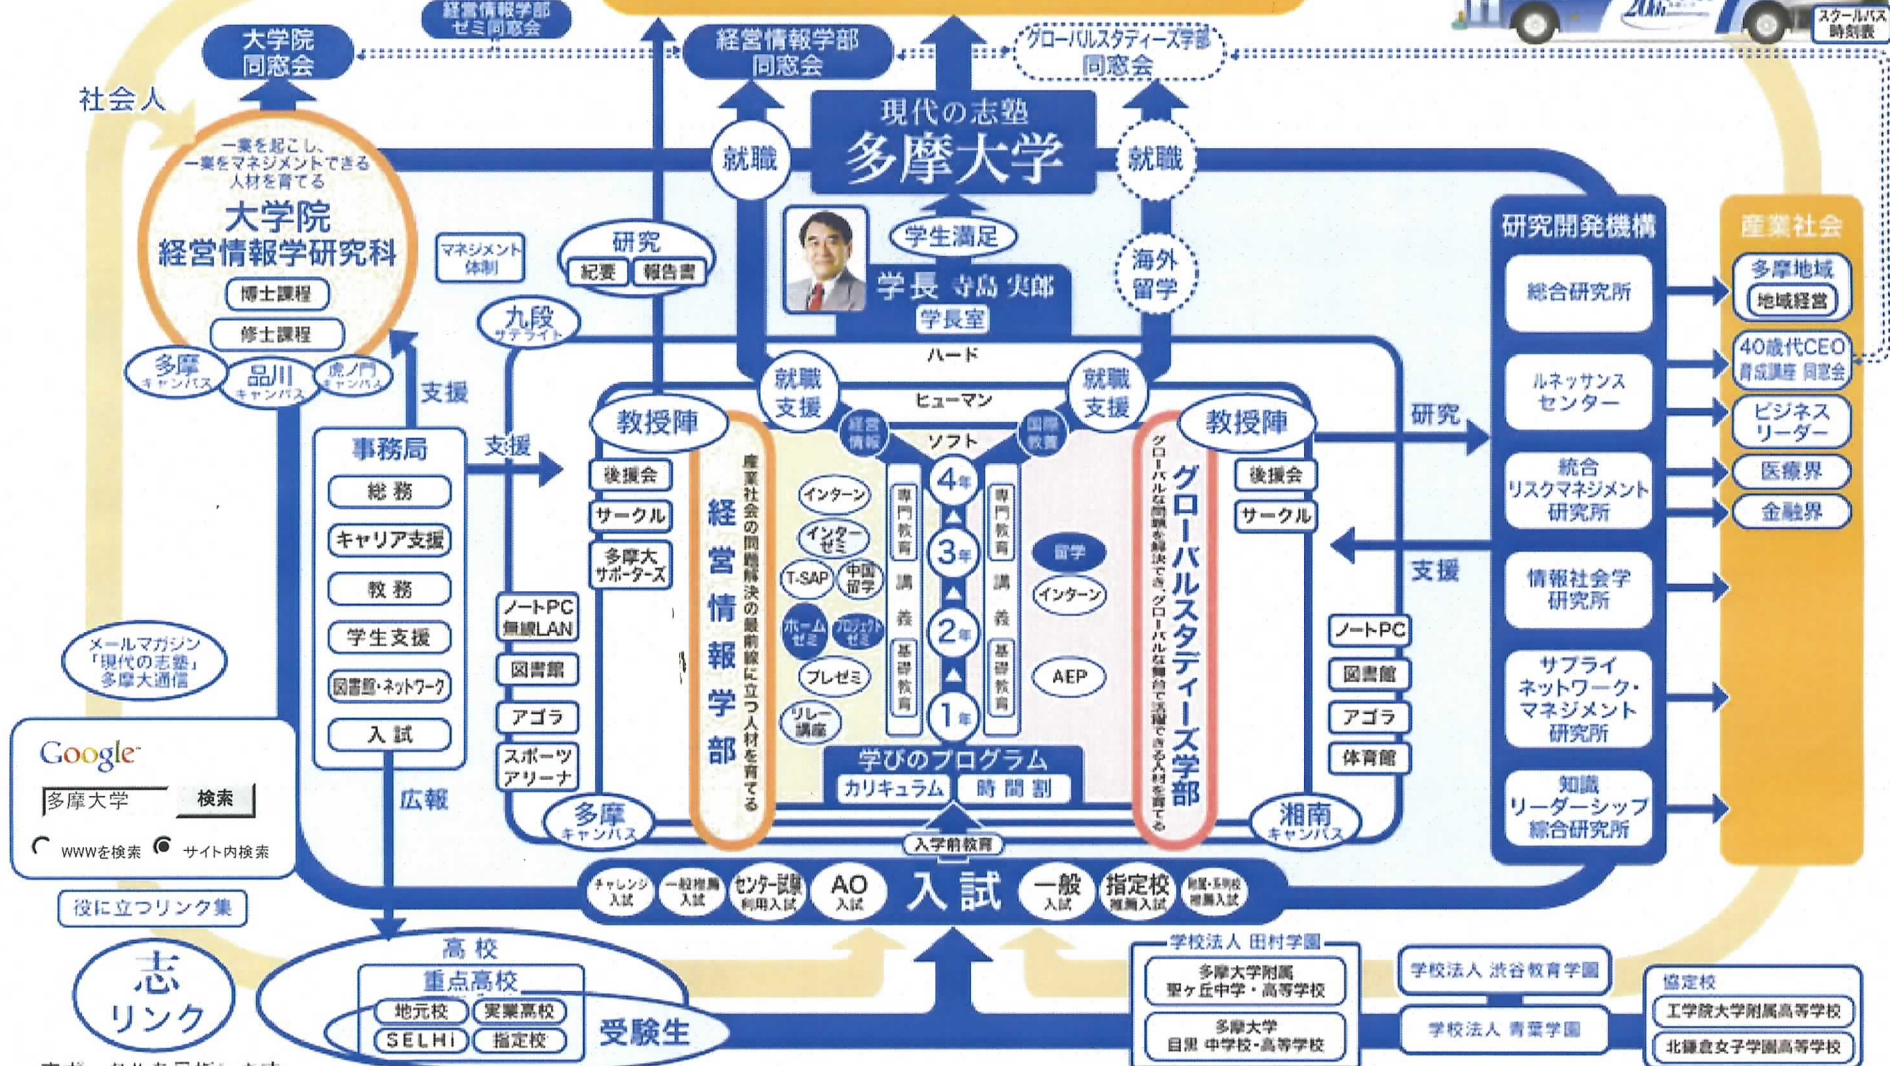

## 大学案内

学長 寺島実郎  
学長室 経営企画室

学部  
経営情報学部 グローバルスタディーズ学部

大学院 経営情報学研究科

研究開発機構 事務局

知りたい情報をクリックすると詳しい情報が見られます。

最新情報

多摩大学は20周年を迎えました 更新情報

## 社会貢献

志ポータルを目指します。

寺島実郎監修リレー講座  
現代世界解析講座  
いま、世界の構造転換と  
日本のあり方を考える