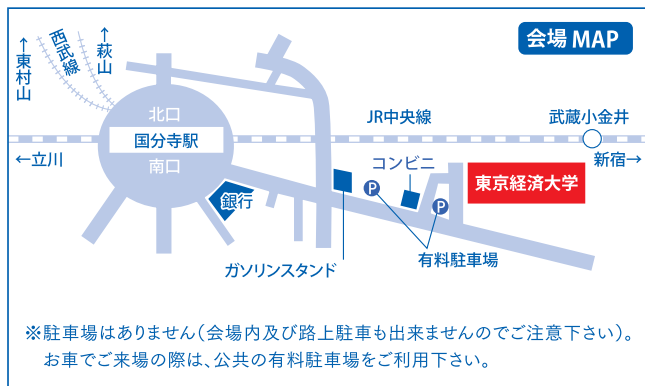

東京西地区 私立中学校・高等学校2016

進学相談会

7.10 日

10:00-15:00

予約不要
参加無料

私立中高78校

参加による個別ブース相談形式

会場

東京経済大学

JR中央線・西武線国分寺駅南口 徒歩12分

中学受験生・高校受験生と保護者対象

※中2・小5以下の皆さまも是非ご参加下さい。

主催

東京西地区私立中学校・高等学校 進学相談会実行委員会

後援

一般財団法人 東京私立中学高等学校協会