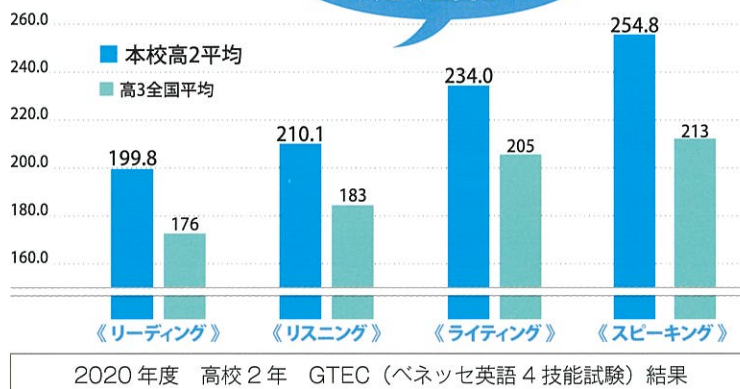

- 徹底的に英語4技能を鍛える
- 全員参加と徹底フォロー

毎週の授業で海外と繋がる

オンラインスピーキング (高1・高2)

ネイティブ教員と日本人教員の二重添削

週末エッセイライティング (高1・高2)

オンライン上でのフィードバックも

ICTを最大限活用する指導

洋書を辞書無しで多読する

Extensive Reading (高1)

日頃の英語4技能の習熟度を測るために、年に一回GTECおよびGTECスピーキングテストに挑戦しています。英検取得の伸びも著しく、今年度は高3の78.6%が2級以上を、28.5%が準1級以上を取得しました。大学入試で活用できるスコアの取得を目指し、夏期・冬期講習においても対策講座を開いています。

本校高2の4技能で
高3全国平均を
大きく上回る！

主要大学合格実績 (2021年4月卒業生)