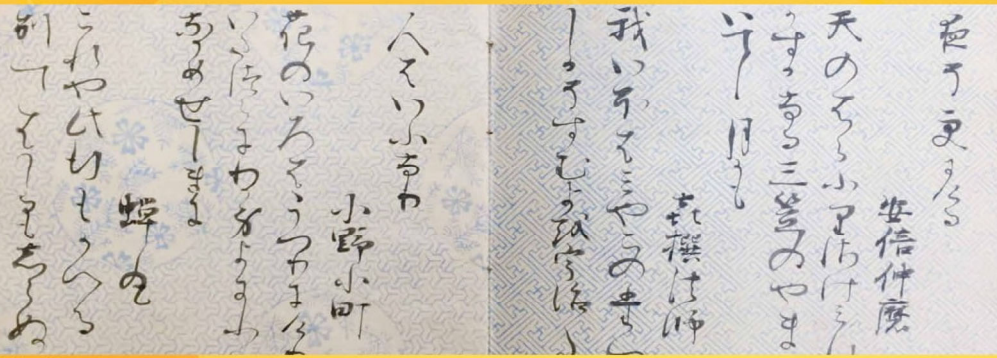

〔二十一代集〕

〔百人一首〕

主催 大妻女子大学博物館

共催 図書館・草稿テキスト研究所・
文学部日本文学科・短期大学部国文科

特別展

大妻女子大学

日本文学関係

貴重書展示

2019年

11月19日(火) - 12月4日(水)

日曜休館

会場 大妻女子大学博物館

〔賢学草子絵巻〕

〔奈良絵本酒呑童子〕

特別展

大妻女子大学 日本文学関係 貴重書展示