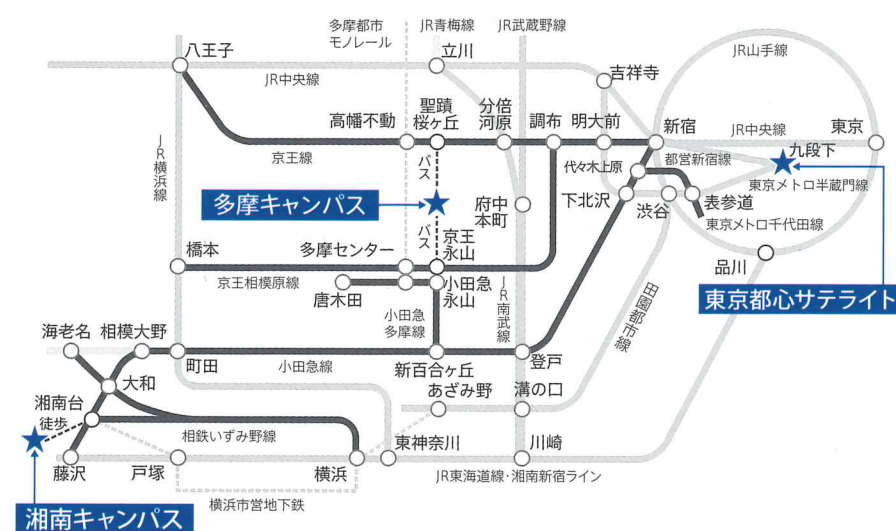

※講師の病気、事故、交通機関の乱れ、天災地変等、やむを得ず休講、講座時間を短縮する場合があります。その際の補講は実施しない場合もありますが、受講料は秋学期リレー講座一括のため返金はいりませんのでご了承ください。
※お車でのご来校については、駐車場がないため公共の交通機関のご利用をお願いいたします。

※講師敬称略

多摩キャンパス

- 京王相模原線・小田急多摩線『永山駅』バス乗り場2番、多摩大学バス停 下車(バス15分)
- 京王線『聖蹟桜ヶ丘駅』バス乗り場12番、多摩大学バス停 下車(バス18分)

湘南キャンパス (ライブビューイング会場)

- 小田急江ノ島線・相模鉄道いずみ野線・横浜市営地下鉄『湘南台駅』下車(地下B・D出口から徒歩12分)

東京都心サテライト (録画放映会場)

- 地下鉄東西線・半蔵門線・都営新宿線『九段下駅』下車(5番出口から徒歩3分)

日 程：秋学期 全12回
(各回木曜日 14:50～16:10)

会 場：多摩大学多摩キャンパス 001 教室

定 員：200名 (一般募集定員)