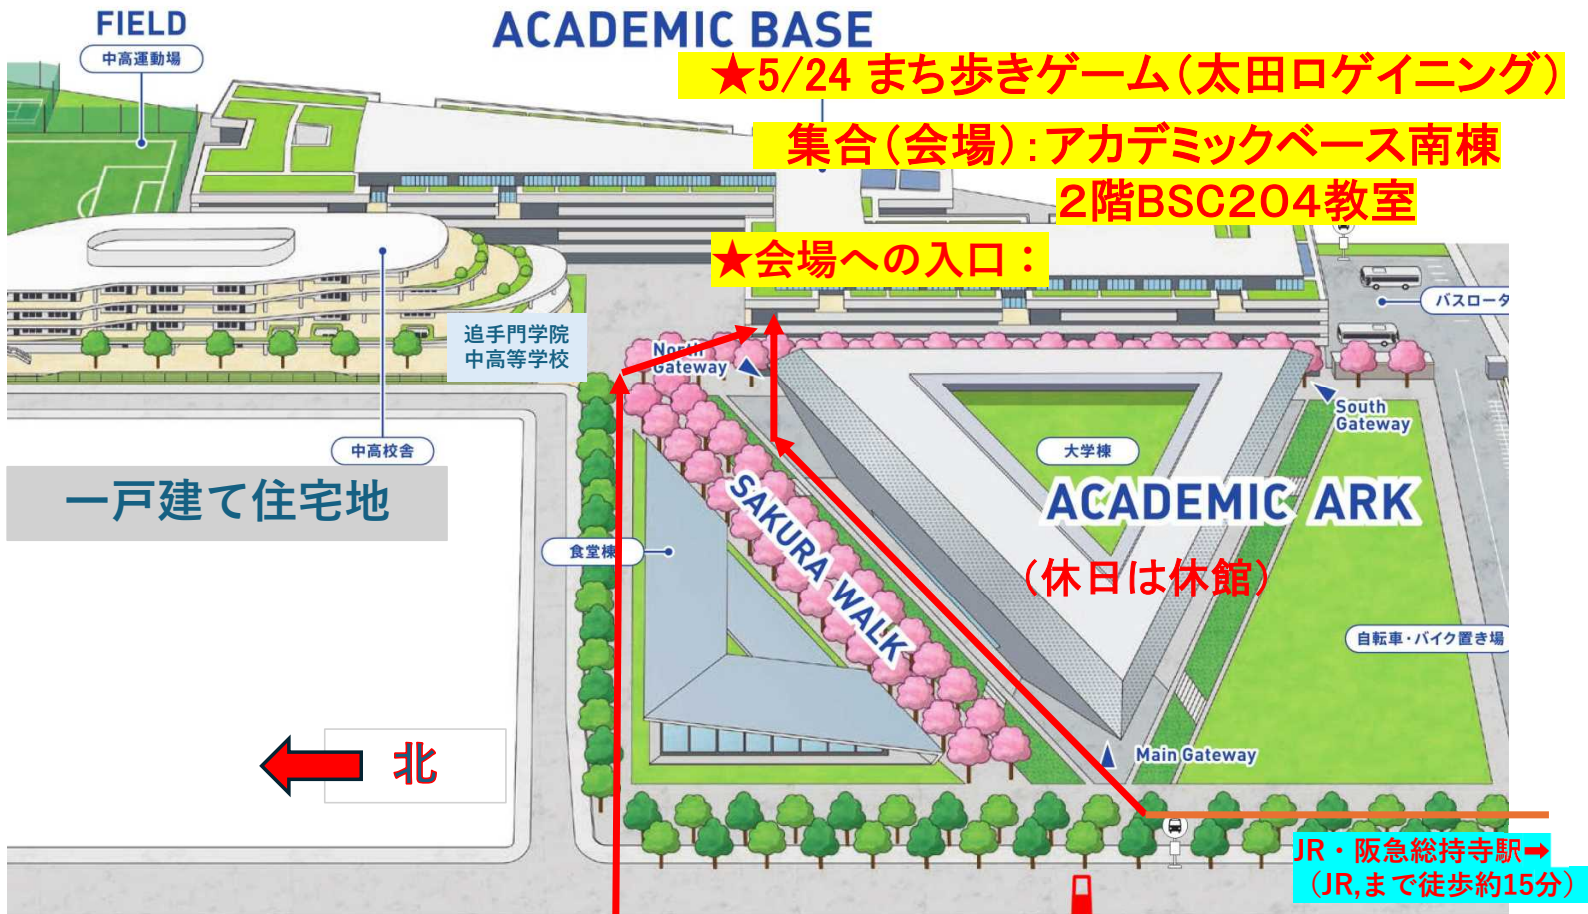

ロゲイニングとは!?

「太田~総持寺」エリア内に設置されたスポットを制限時間内に周り得られた点数を競う
野外スポーツ

スケジュール

13:00~ ゲーム説明
スポット紹介

~作戦会議~

14:00~ ロゲイニング開始

16:00~ 集計・結果発表

お申し込みは
こちらから

rogeiningu@gmail.com

グループ参加歓迎!!

表彰式も!?

★追手門学院大学★
茨木総持寺キャンパス
ACADEMIC BASE

★5/24 まち歩きゲーム(太田ロゲイニング)

集合(会場):アカデミックベース南棟
2階BSC204教室

★会場への入口:

イオンタウン茨木太田